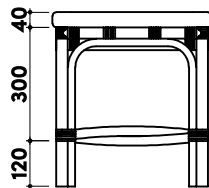

tikamoon

BE001

H W x D x H (mm)
1670 x 480 x 540