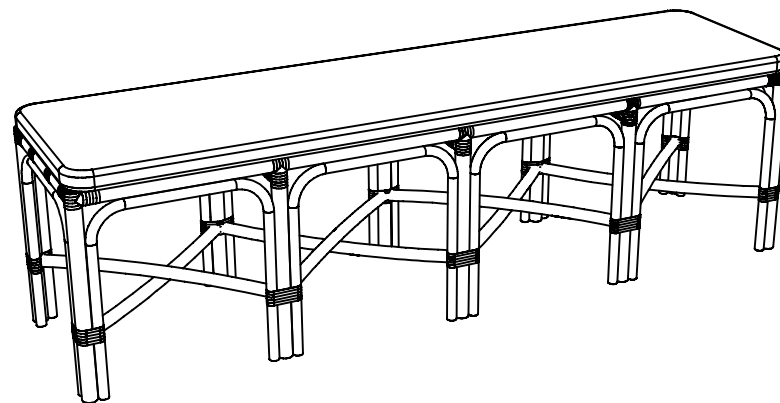

tikamoon

BE001

H W x D x H (mm)
1670 x 480 x 540