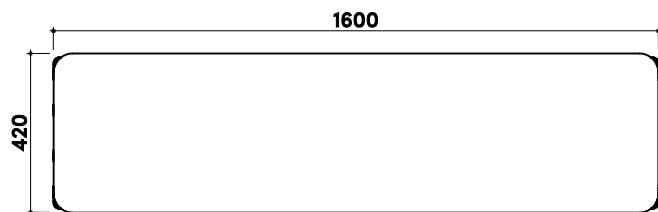

tikamoon

BE001

H W x D x H (mm)
1670 x 480 x 540