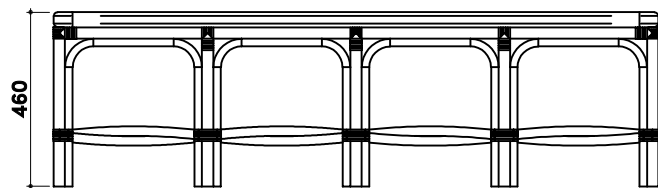

tikamoon

BE001

H W x D x H (mm)
1670 x 480 x 540