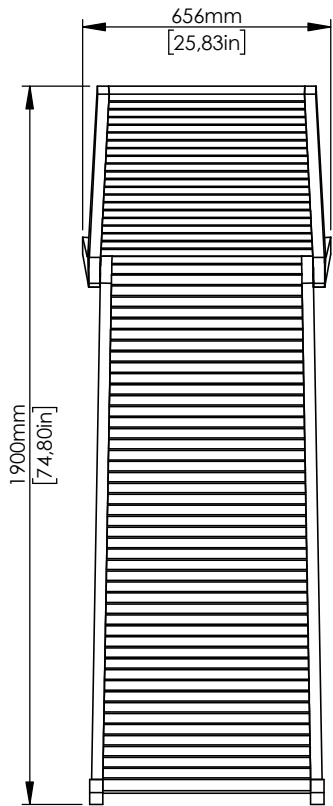

# tikamoon

**ARM0038**

W x D x H (mm)  
1550 x 700 x 424

W x D x H (in.)  
61 x 27.55 x 16.69