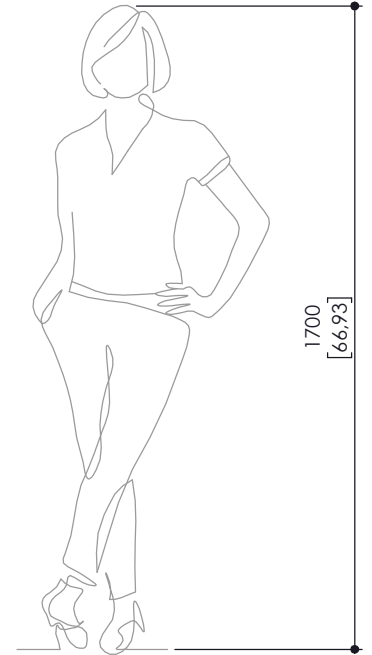

# tikamoon

**ARM0038**

W x D x H (mm)  
1550 x 700 x 424

W x D x H (in.)  
61 x 27.55 x 16.69