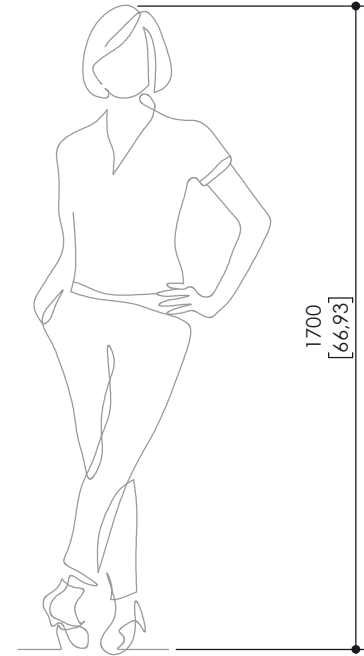

# tikamoon

**ARM0037**

W x D x H (mm)  
895 x 800 x 920

W x D x H (in.)  
35.23 x 31.49 x 36.22