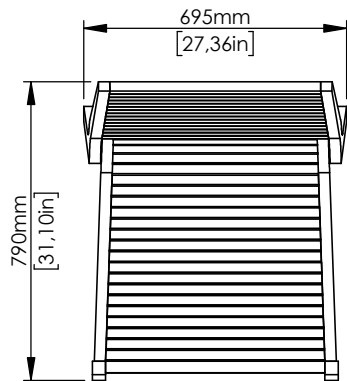

# tikamoon

**ARM0037**

W x D x H (mm)  
895 x 800 x 920

W x D x H (in.)  
35.23 x 31.49 x 36.22