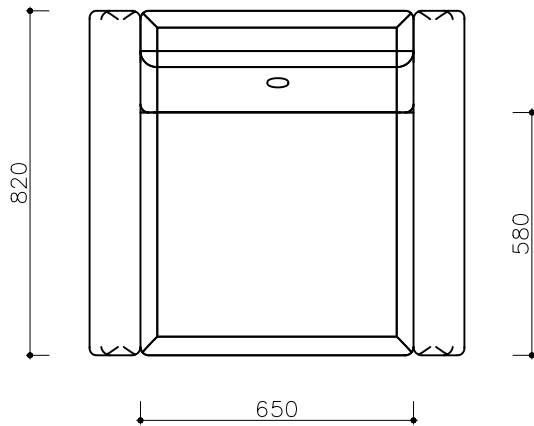

# tikamoon

ARM0028

**W x D x H (mm)**  
**885 x 690 x 820**