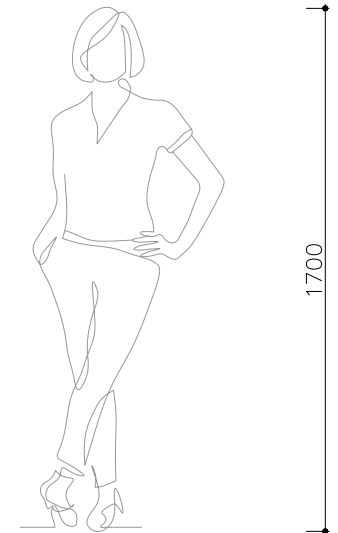

# tikamoon

ARM0028

**W x D x H (mm)**  
**885 x 690 x 820**