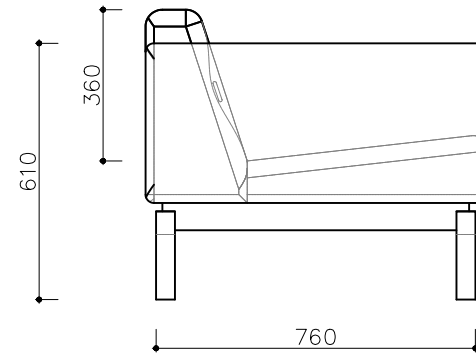

# tikamoon

ARM0028

**W x D x H (mm)**  
**885 x 690 x 820**