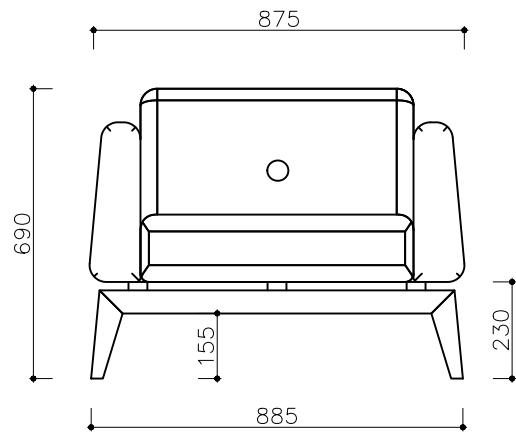

# tikamoon

ARM0028

**W x D x H (mm)**  
**885 x 690 x 820**