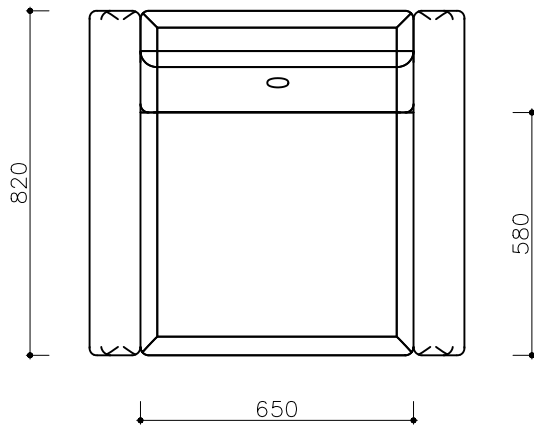

tikamoon

ARM0027

W x D x H (mm)
885 x 690 x 820