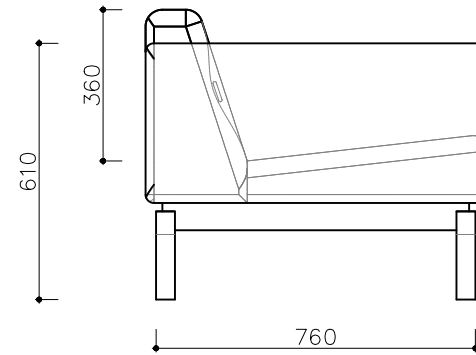

tikamoon

ARM0027

W x D x H (mm)
885 x 690 x 820