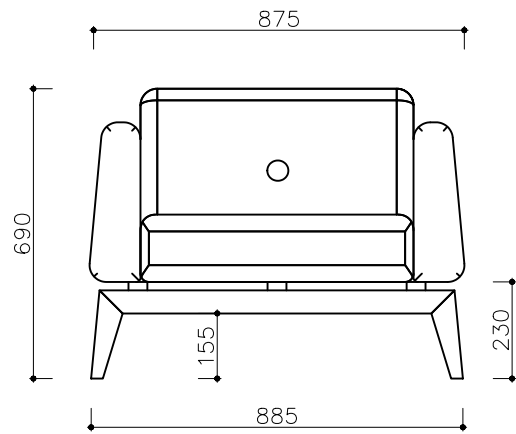

tikamoon

ARM0027

W x D x H (mm)
885 x 690 x 820