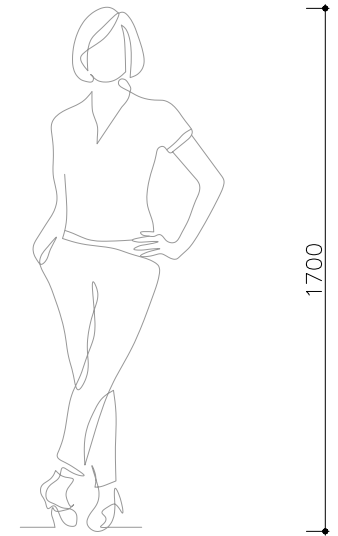

tikamoon

ARM0027

W x D x H (mm)
885 x 690 x 820