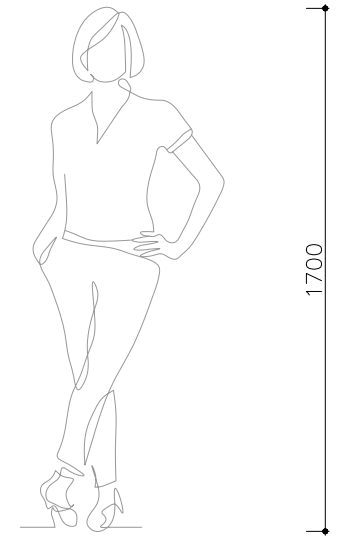

# tikamoon

ARM0026

**W x D x H (mm)**  
**885 x 690 x 820**