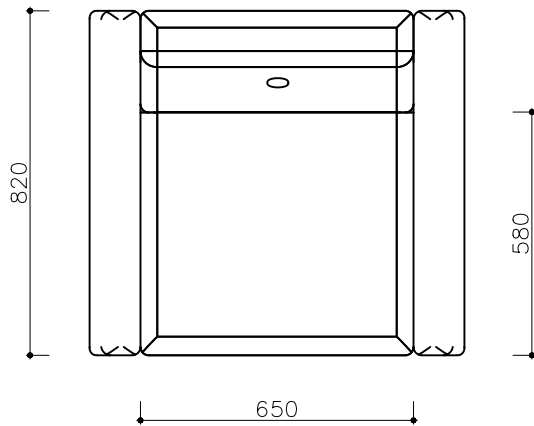

# tikamoon

ARM0026

**W x D x H (mm)**  
**885 x 690 x 820**