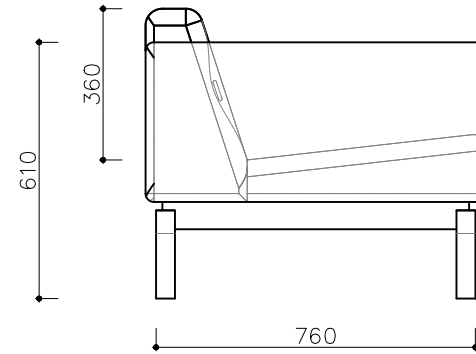

# tikamoon

ARM0026

**W x D x H (mm)**  
**885 x 690 x 820**