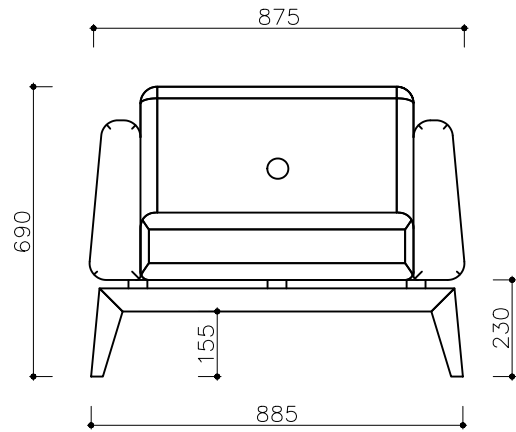

# tikamoon

ARM0026

**W x D x H (mm)**  
**885 x 690 x 820**