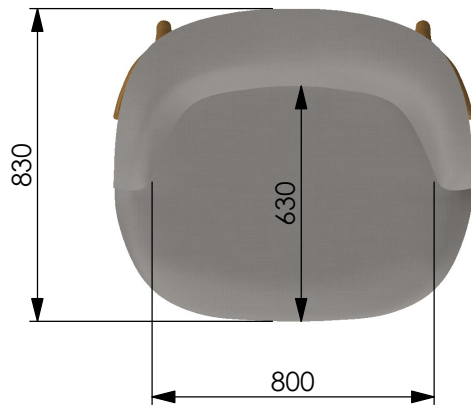

tikamoon

ARM0025

W x D x H
950 x 830 x 770