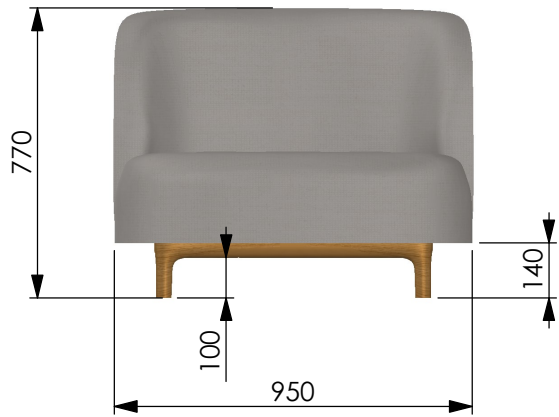

tikamoon

ARM0025

W x D x H
950 x 830 x 770