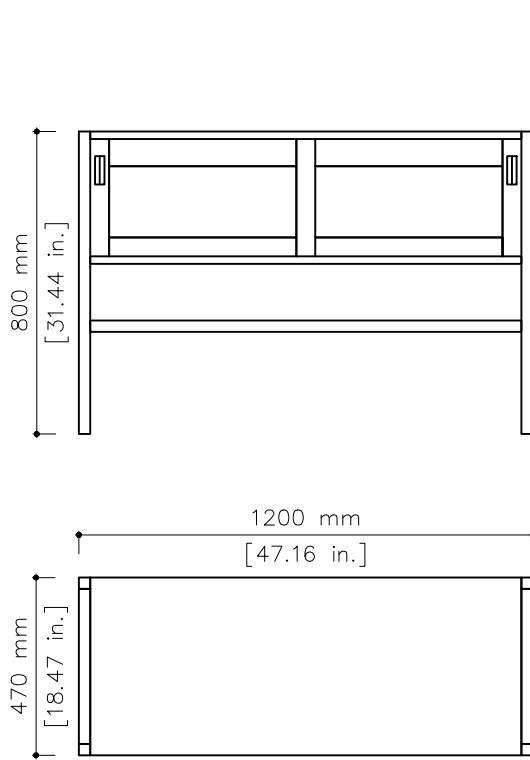

# tikamoon

AR02

**W x D x H (mm)**  
1200 x 510 x 480

**W x D x H (in.)**  
47.24 x 20.07 x 18.89