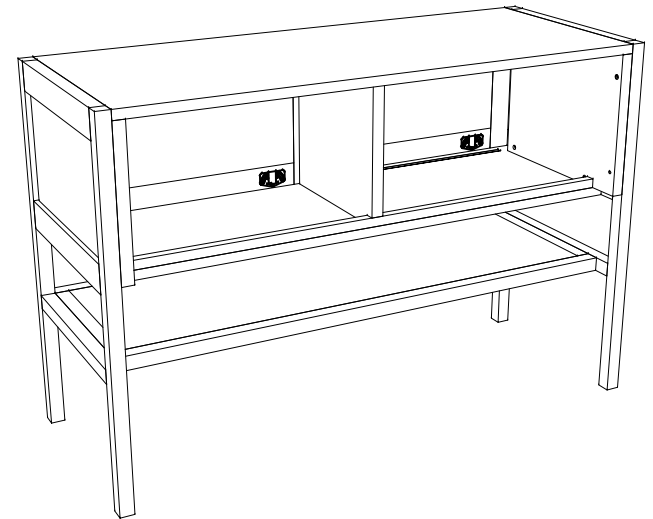

# tikamoon

AR02

**W x D x H (mm)**  
1200 x 510 x 480

**W x D x H (in.)**  
47.24 x 20.07 x 18.89