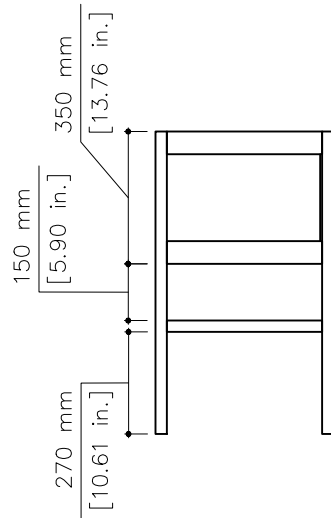

# tikamoon

AR02

**W x D x H (mm)**  
1200 x 510 x 480

**W x D x H (in.)**  
47.24 x 20.07 x 18.89