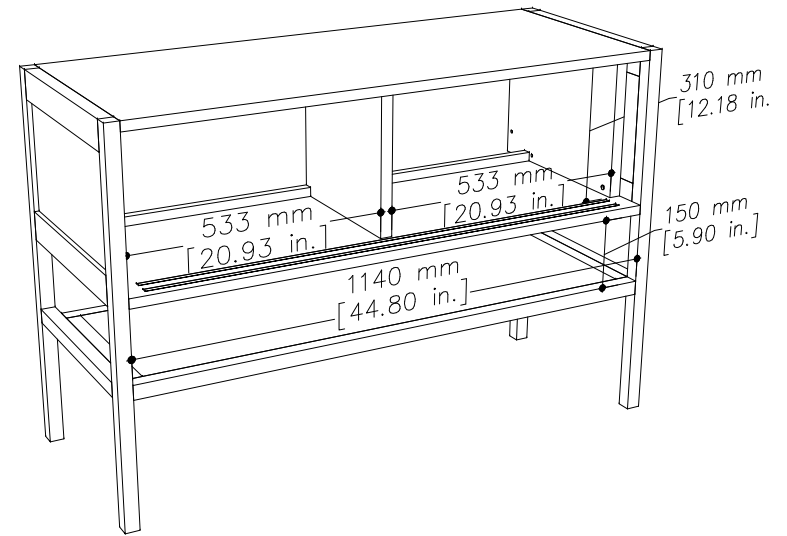

# tikamoon

AR02

**W x D x H (mm)**  
1200 x 510 x 480

**W x D x H (in.)**  
47.24 x 20.07 x 18.89