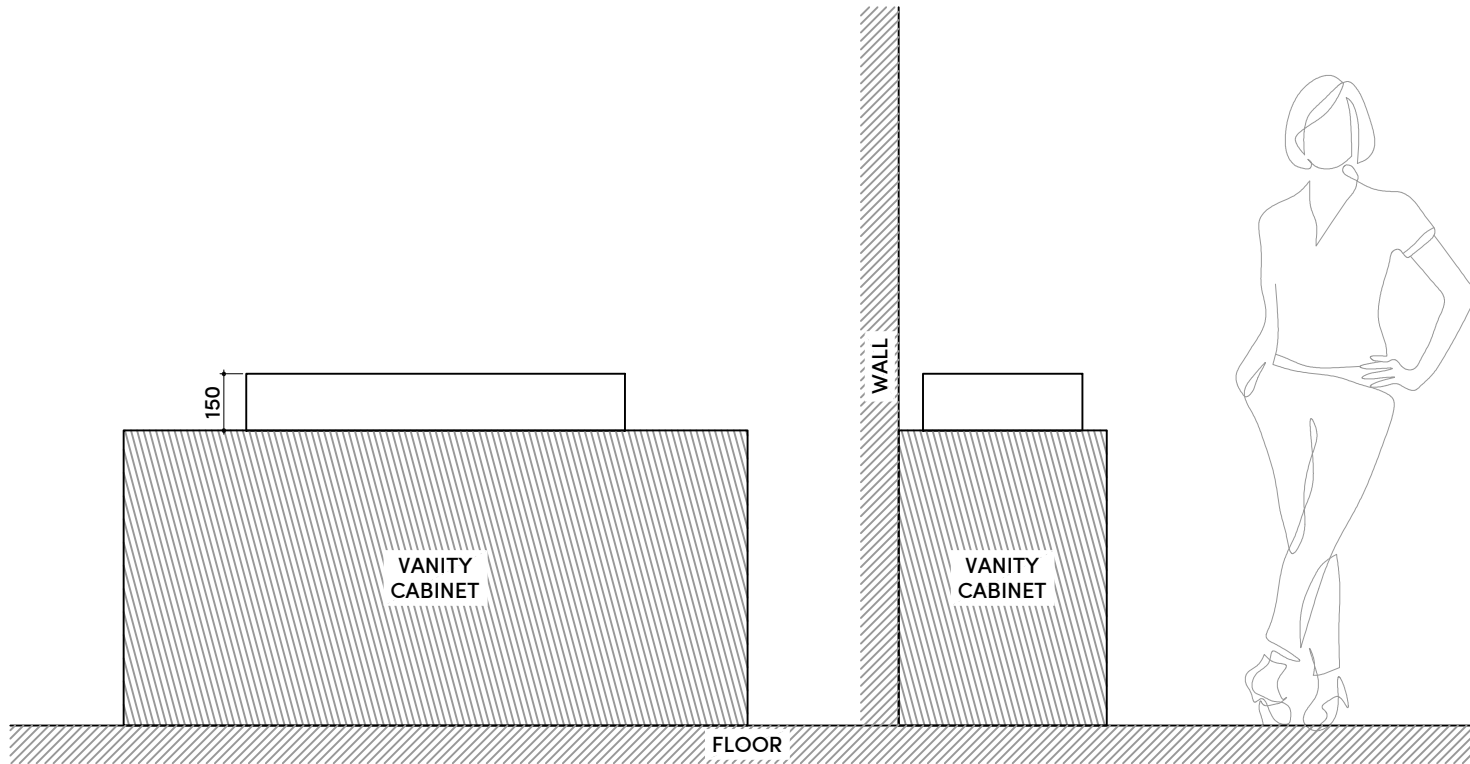

tikamoon

AP05

W x D x H (mm)
1080 x 500 x 240