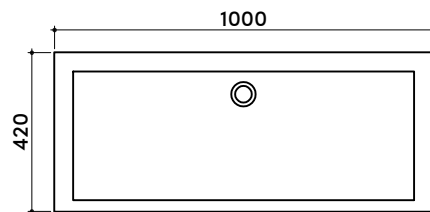

tikamoon

AP05

W x D x H (mm)
1080 x 500 x 240