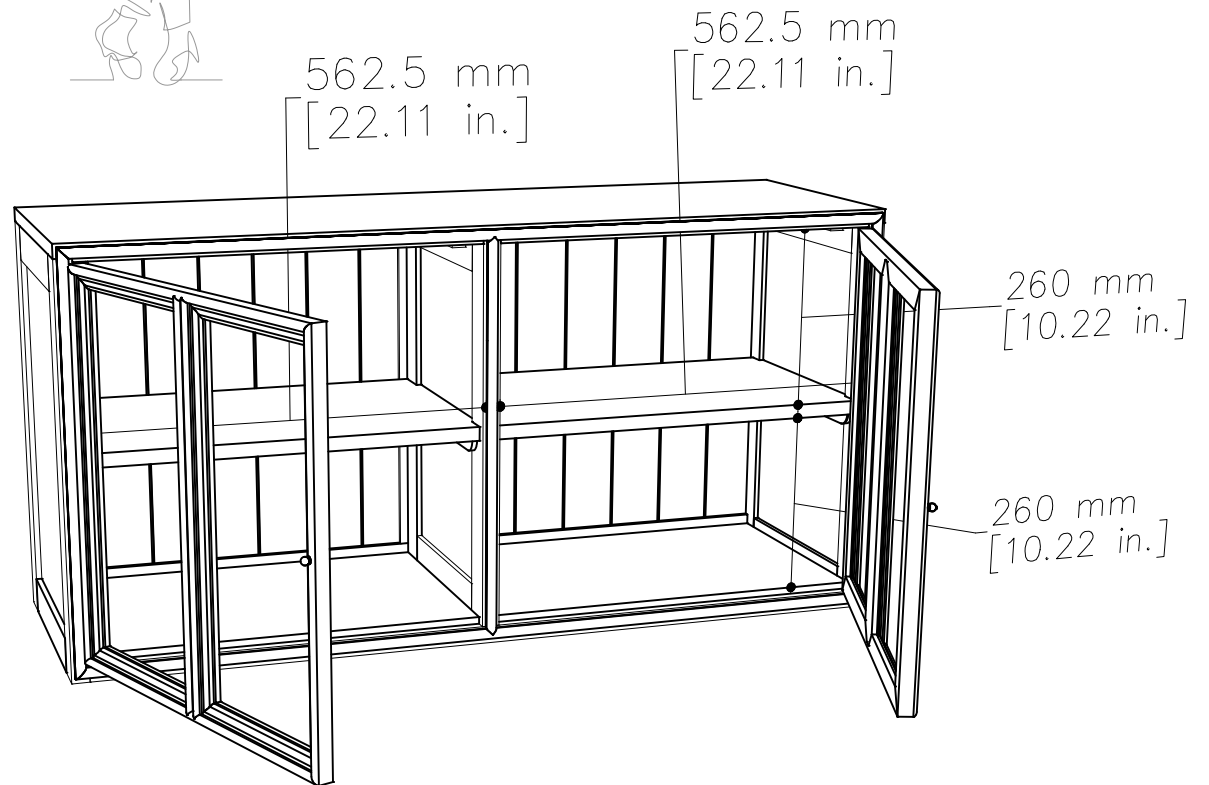

tikamoon

AN2M

W x D x H (mm)
1260 x 460 x 660

W x D x H (in.)
49.60 x 18.11 x 25.98