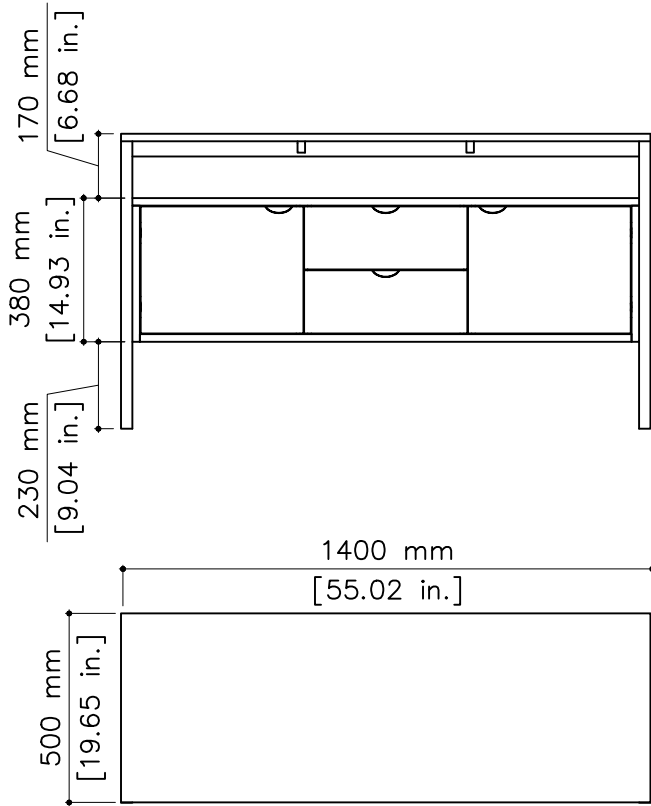

tikamoon

W x D x H
 (A) 360 x 285 x 115 mm

W x D x H
 (A) 14.17 x 11.22 x 4.52 in.

ACH2

W x D x H (mm)
 1460 x 560 x 840

W x D x H (in.)
 57.48 x 22.04 x 33.07