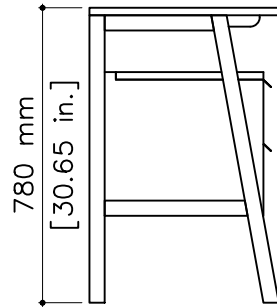

tikamoon

W x D x H
 (A) 360 x 285 x 115 mm

W x D x H
 (A) 14.17 x 11.22 x 4.52 in.

ACH2

W x D x H (mm)
 1460 x 560 x 840

W x D x H (in.)
 57.48 x 22.04 x 33.07