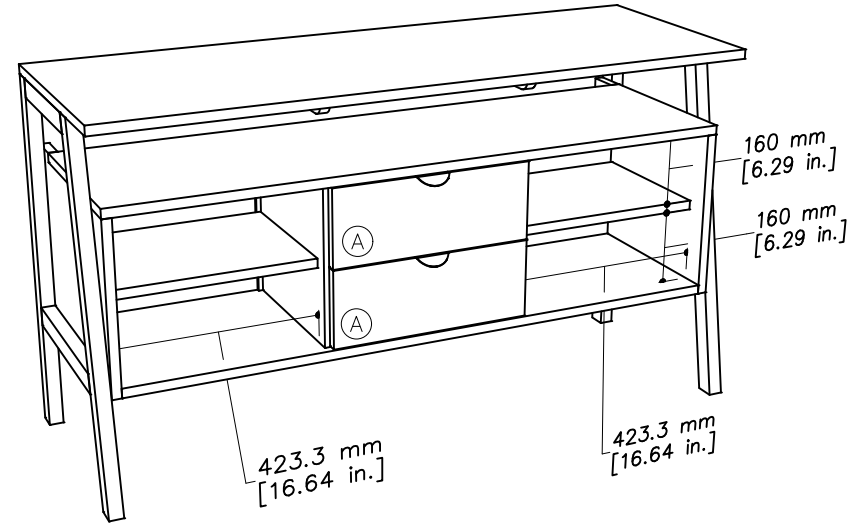

tikamoon

W x D x H
 (A) 360 x 285 x 115 mm

W x D x H
 (A) 14.17 x 11.22 x 4.52 in.

ACH2

W x D x H (mm)
 1460 x 560 x 840

W x D x H (in.)
 57.48 x 22.04 x 33.07