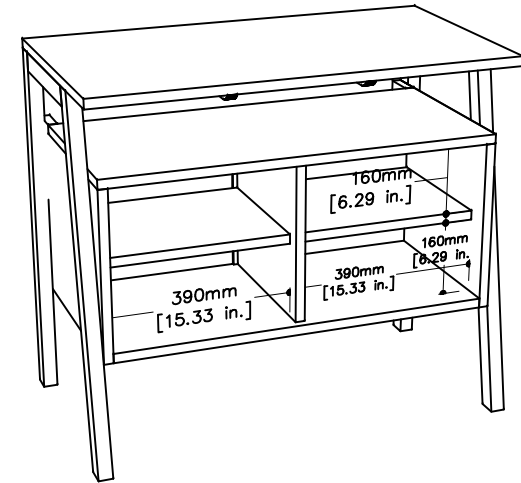

tikamoon

ACH1_2

W x D x H (mm)
1010 x 600 x 860

W x D x H (in.)
39.76 x 23.62 x 33.85