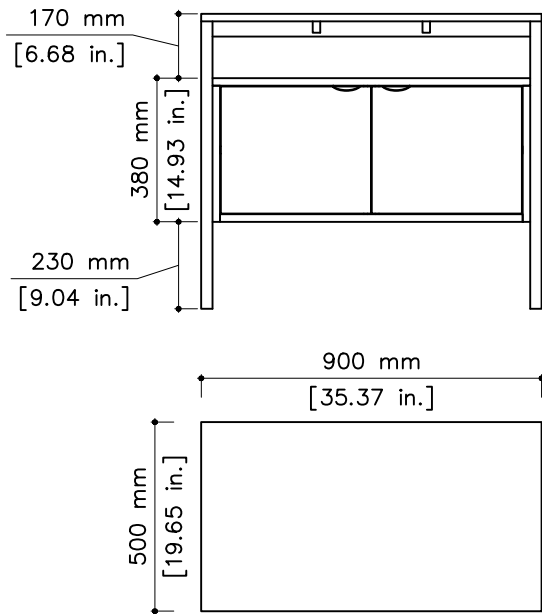

tikamoon

ACH1_2

W x D x H (mm)
1010 x 600 x 860

W x D x H (in.)
39.76 x 23.62 x 33.85