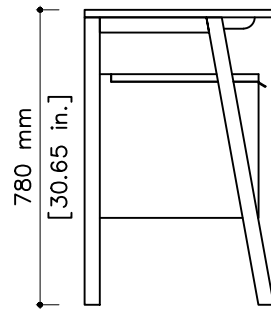

tikamoon

ACH1_2

W x D x H (mm)
1010 x 600 x 860

W x D x H (in.)
39.76 x 23.62 x 33.85