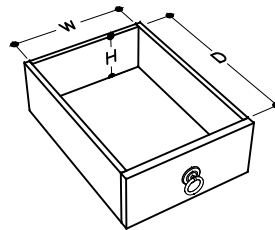

tikamoon

W x D x H

Ⓐ 220 x 315 x 93 mm

Ⓐ 8.66 x 12.40 x 3.66 in.

A23A

H W x D x H (mm)
1190 x 445 x 825

W x D x H (in.)
46.85 x 17.51 x 32.48