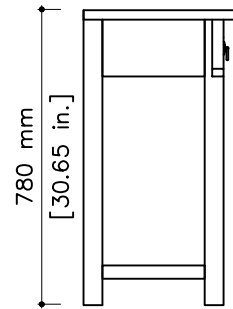

tikamoon

W x D x H

Ⓐ 220 x 315 x 93 mm

Ⓐ 8.66 x 12.40 x 3.66 in.

A23A

H W x D x H (mm)
1190 x 445 x 825

W x D x H (in.)
46.85 x 17.51 x 32.48