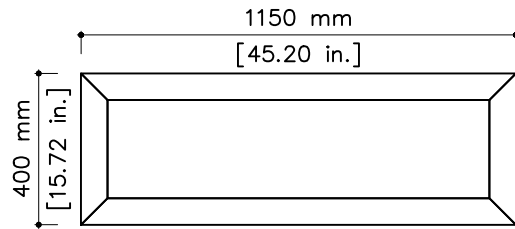

tikamoon

W x D x H

Ⓐ 220 x 315 x 93 mm

Ⓐ 8.66 x 12.40 x 3.66 in.

A23A

H W x D x H (mm)
1190 x 445 x 825

W x D x H (in.)
46.85 x 17.51 x 32.48