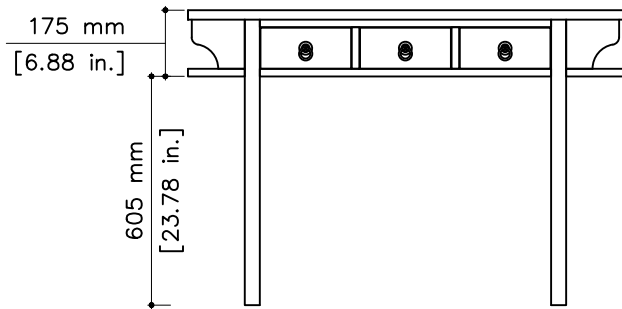

tikamoon

W x D x H

Ⓐ 220 x 315 x 93 mm

Ⓐ 8.66 x 12.40 x 3.66 in.

A23A

H W x D x H (mm)
1190 x 445 x 825

W x D x H (in.)
46.85 x 17.51 x 32.48