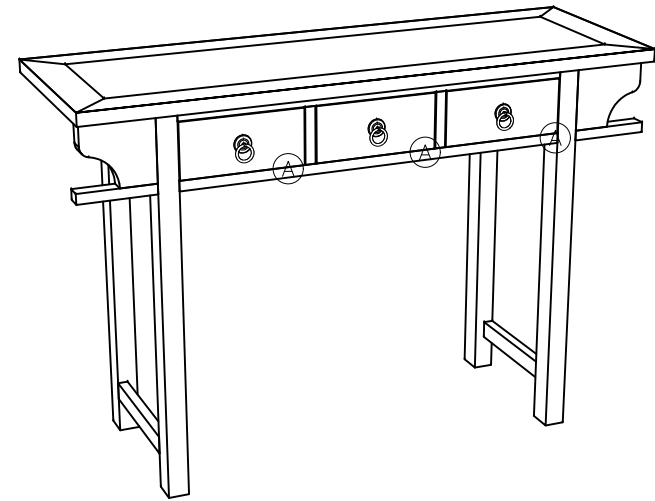

tikamoon

W x D x H

Ⓐ 220 x 315 x 93 mm

Ⓐ 8.66 x 12.40 x 3.66 in.

A23A

H W x D x H (mm)
1190 x 445 x 825

W x D x H (in.)
46.85 x 17.51 x 32.48