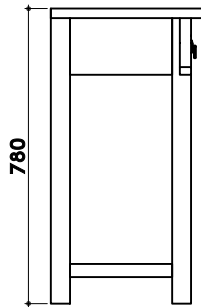

tikamoon

W x D x H

Ⓐ 220 x 315 x 93 mm

A23A

H W x D x H (mm)
1190 x 445 x 825