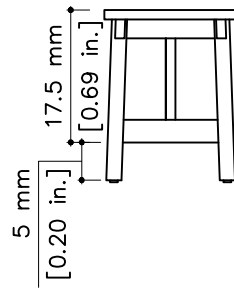

tikamoon

A063A_2

W x D x H (mm)
1700 x 435 x 570

W x D x H (in.)
66.92 x 17.12 x 22.44