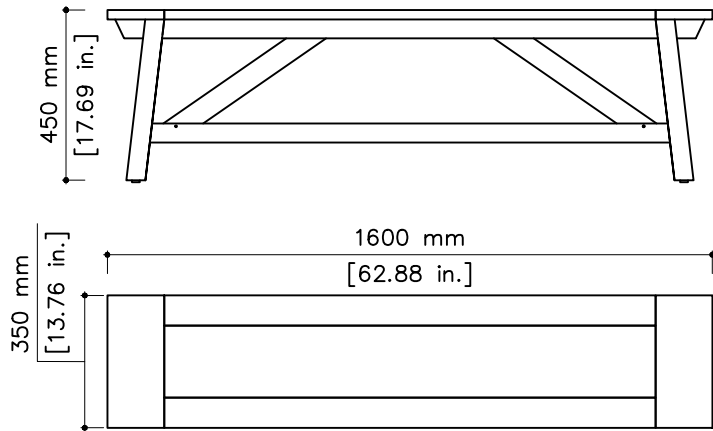

tikamoon

A063A_2

W x D x H (mm)
1700 x 435 x 570

W x D x H (in.)
66.92 x 17.12 x 22.44