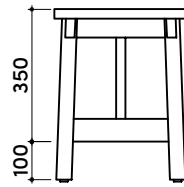

tikamoon

A063A_2

H W x D x H (mm)
1700 x 435 x 570