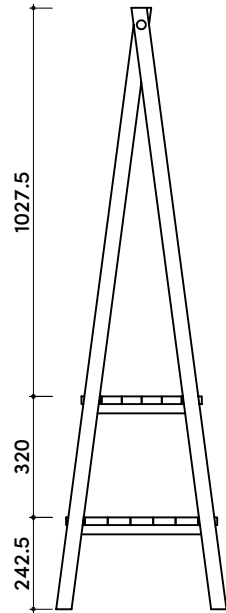

tikamoon

A036

W x D x H (mm)
740 x 110 x 1650