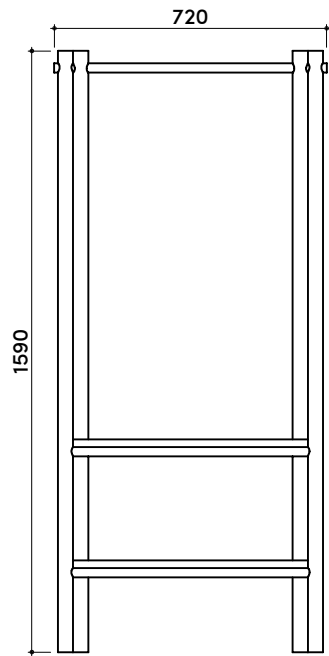

tikamoon

A036

W x D x H (mm)
740 x 110 x 1650