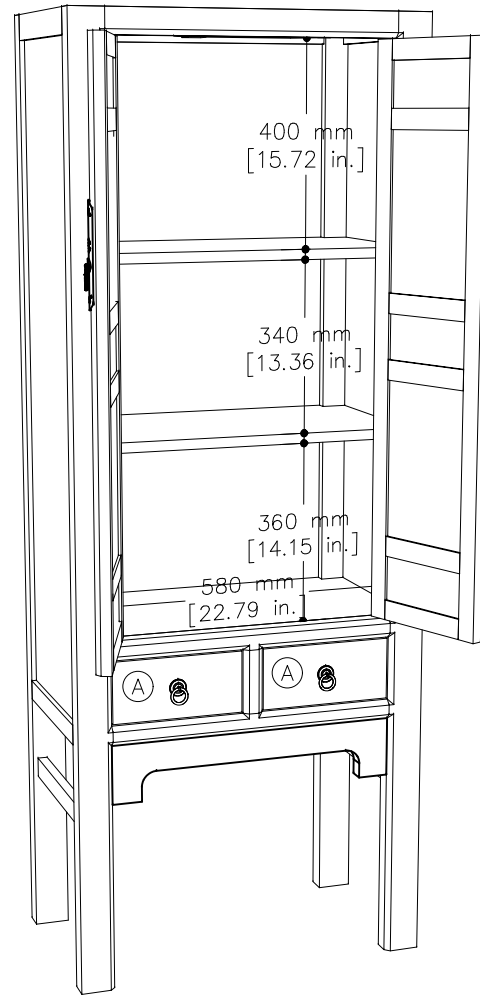

# tikamoon

W x D x H  
 Ⓐ 235 x 350 x 100 mm

W x D x H  
 Ⓐ 9.25 x 13.77 x 3.93 in.

60627

W x D x H (mm)  
 800 x 500 x 1970

W x D x H (in.)  
 31.49 x 19.68 x 77.55