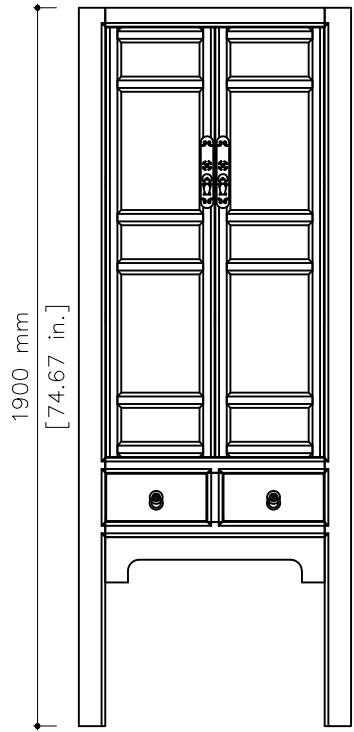

# tikamoon

W x D x H  
 Ⓐ 235 x 350 x 100 mm

W x D x H  
 Ⓐ 9.25 x 13.77 x 3.93 in.

60627

W x D x H (mm)  
 800 x 500 x 1970

W x D x H (in.)  
 31.49 x 19.68 x 77.55