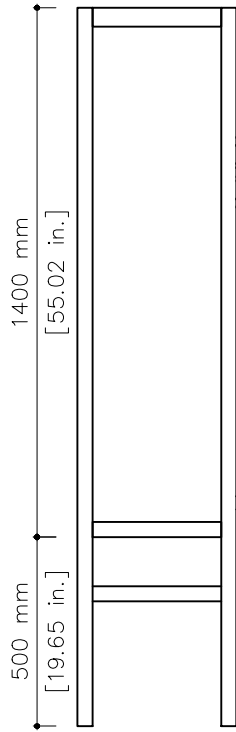

# tikamoon

W x D x H  
 Ⓐ 235 x 350 x 100 mm

W x D x H  
 Ⓐ 9.25 x 13.77 x 3.93 in.

60627

W x D x H (mm)  
 800 x 500 x 1970

W x D x H (in.)  
 31.49 x 19.68 x 77.55