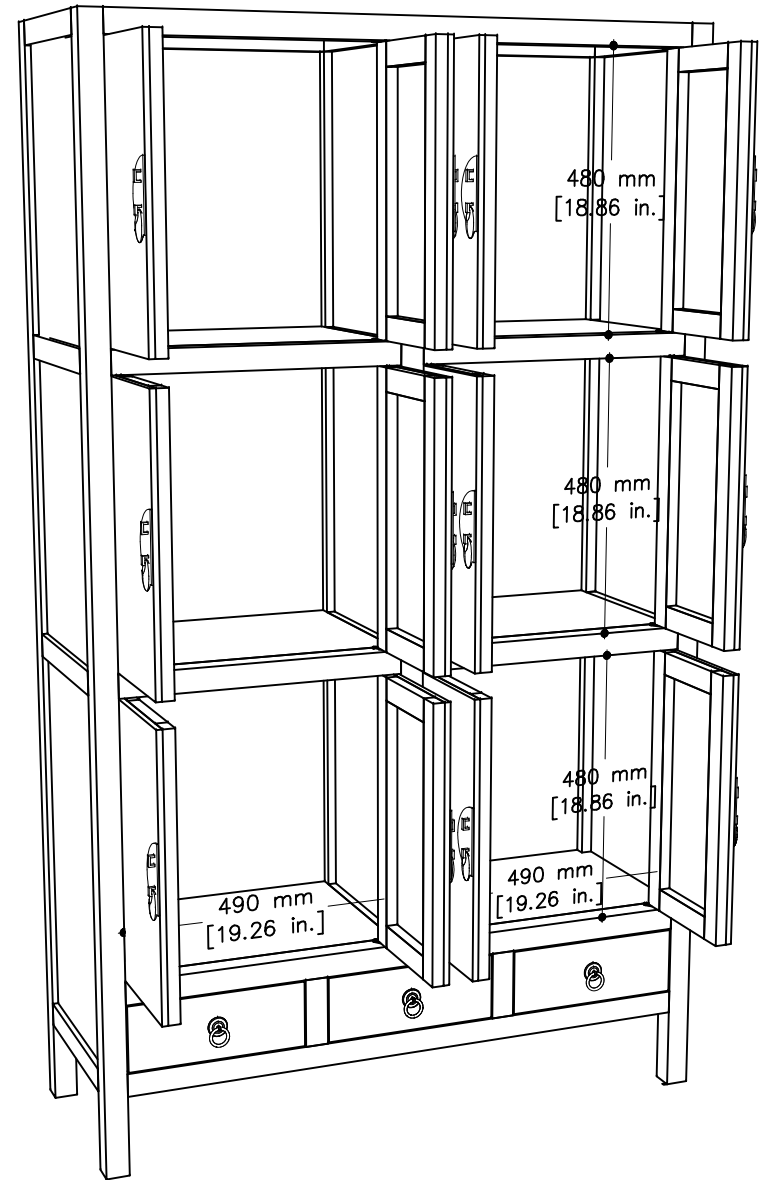

# tikamoon

60392

**W x D x H (mm)**  
1180 x 490 x 1980

**W x D x H (in.)**  
46.45 x 19.29 x 77.95

W x D x H

Ⓐ 280 x 335 x 95 mm

W x D x H

Ⓐ 11.02 x 13.18 x 3.74 in.