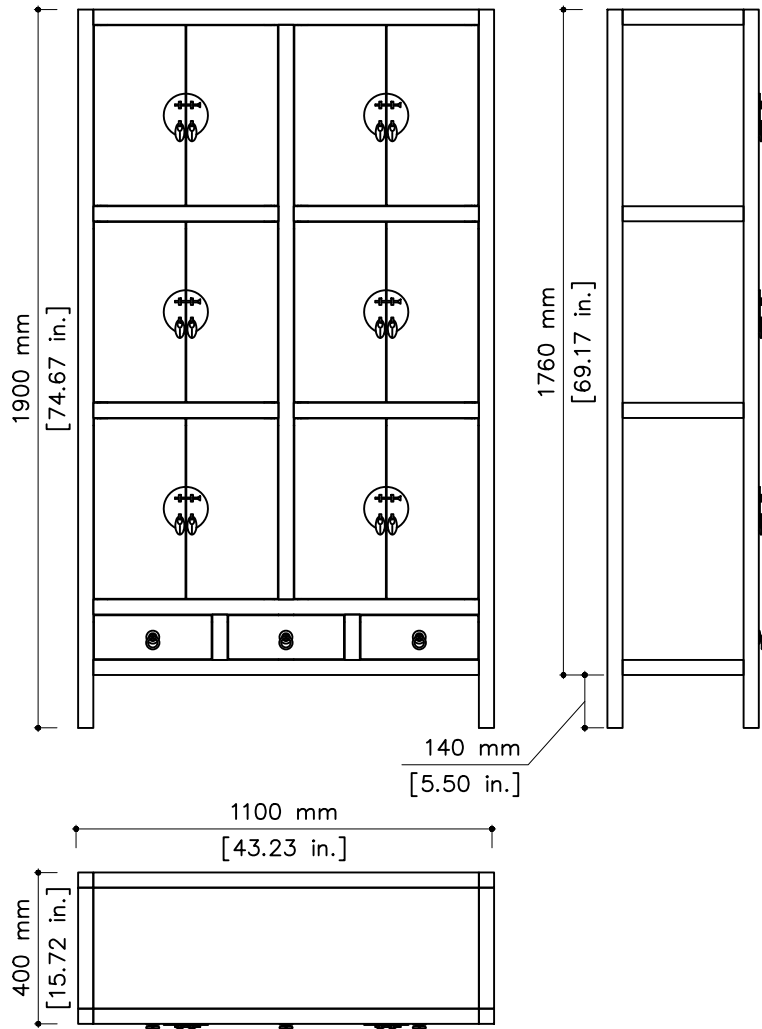

# tikamoon

60392

**W x D x H (mm)**  
1180 x 490 x 1980

**W x D x H (in.)**  
46.45 x 19.29 x 77.95

W x D x H

Ⓐ 280 x 335 x 95 mm

W x D x H

Ⓐ 11.02 x 13.18 x 3.74 in.