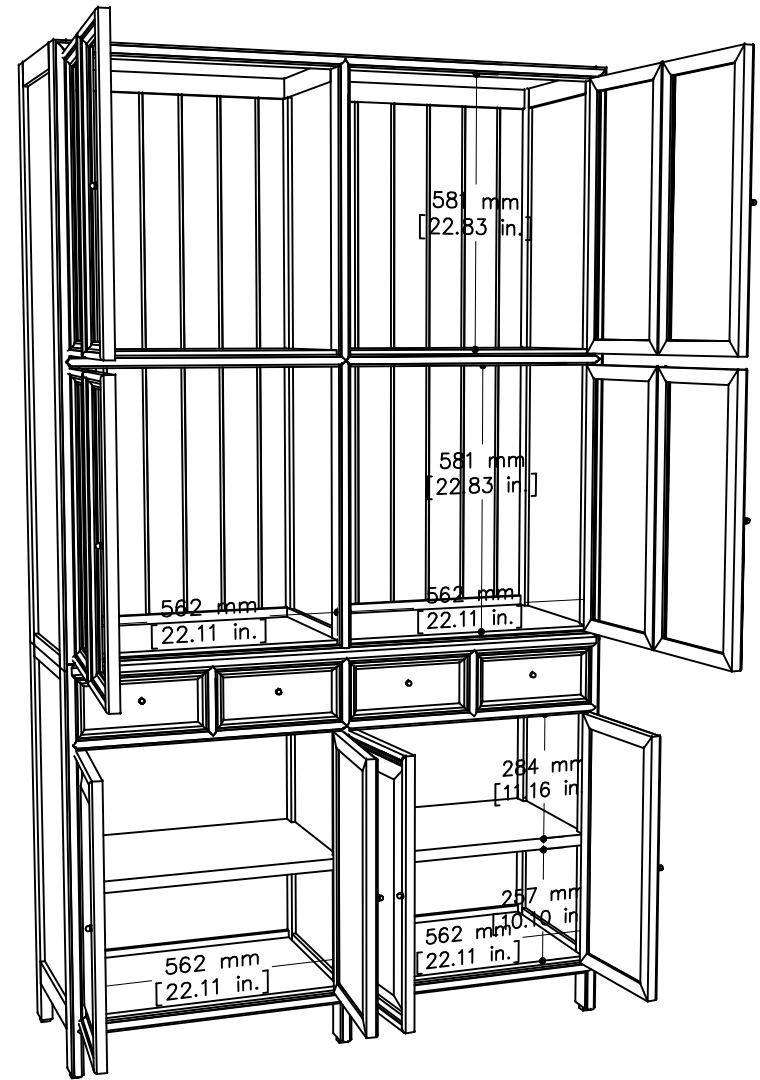

tikamoon

W x D x H
 Ⓐ 240 x 285 x 105 mm

W x D x H
 Ⓐ 9.5 x 11.22 x 4.13 in.

50285

W x D x H (mm)
 1240 x 470 x 1330
 1240 x 470 x 920

W x D x H (in.)
 48.8 x 18.50 x 52.3
 48.8 x 18.50 x 36.2