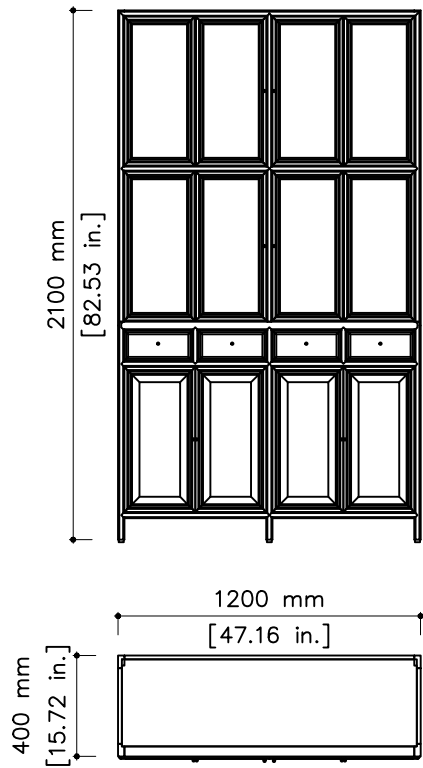

tikamoon

W x D x H
 Ⓐ 240 x 285 x 105 mm

W x D x H
 Ⓐ 9.5 x 11.22 x 4.13 in.

50285

W x D x H (mm)
 1240 x 470 x 1330
 1240 x 470 x 920

W x D x H (in.)
 48.8 x 18.50 x 52.3
 48.8 x 18.50 x 36.2