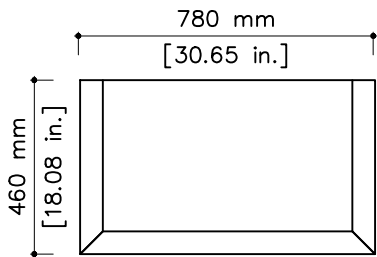

tikamoon

W x D x H
 Ⓐ 145 x 320 x 160 mm

W x D x H
 Ⓐ 5.70 x 12.59 x 6.29 in.

50155

<u>W x D x H (mm)</u>	<u>W x D x H (in.)</u>
835 x 490 x 1865	32.87 x 19.29 x 73.42