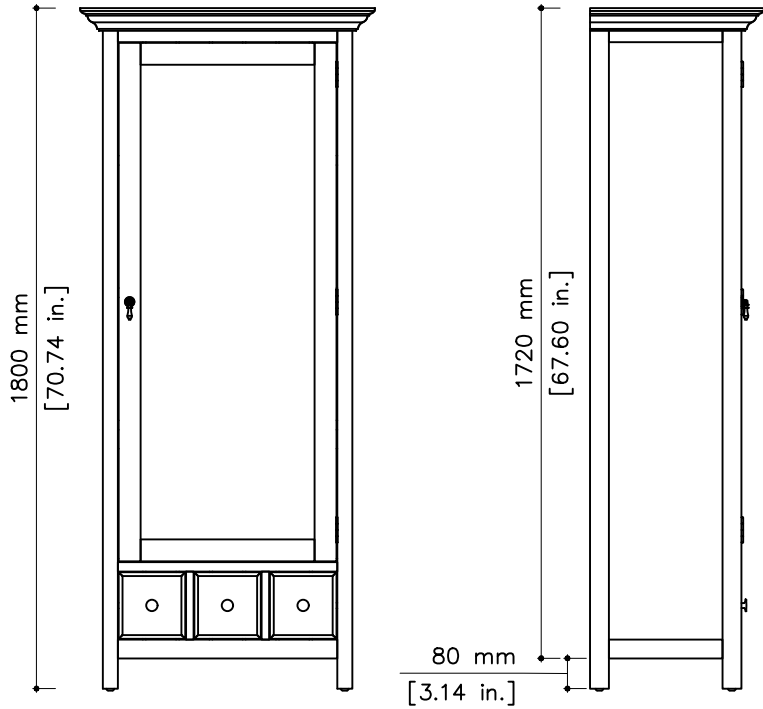

tikamoon

W x D x H
 Ⓐ 145 x 320 x 160 mm

W x D x H
 Ⓐ 5.70 x 12.59 x 6.29 in.

50155

<u>W x D x H (mm)</u>	<u>W x D x H (in.)</u>
835 x 490 x 1865	32.87 x 19.29 x 73.42