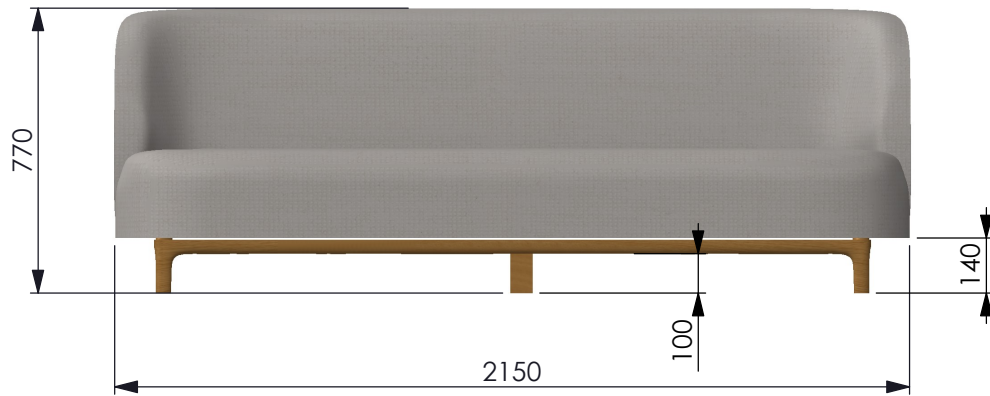

tikamoon

SOF0054

W x D x H
2150 x 830 x 770