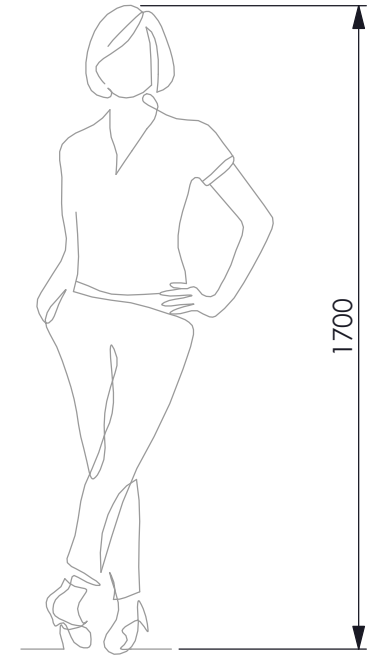

tikamoon

SOF0054

W x D x H
2150 x 830 x 770