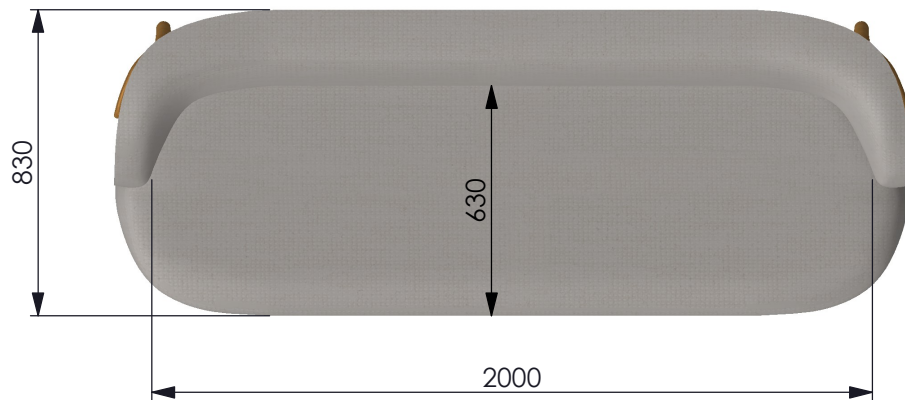

tikamoon

SOF0054

W x D x H
2150 x 830 x 770