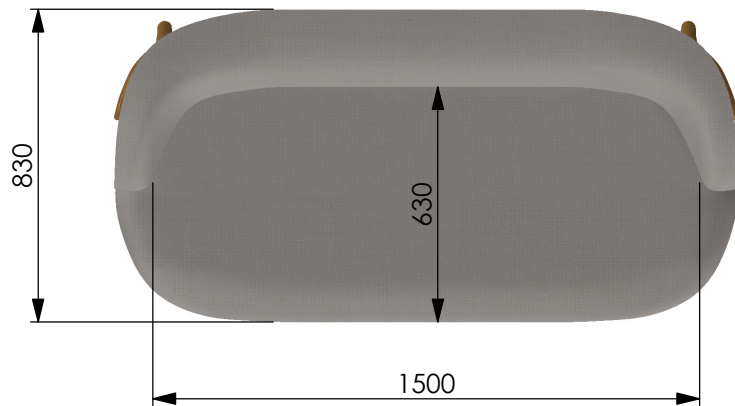

tikamoon

SOF0053

W x D x H
1650 x 830 x 770