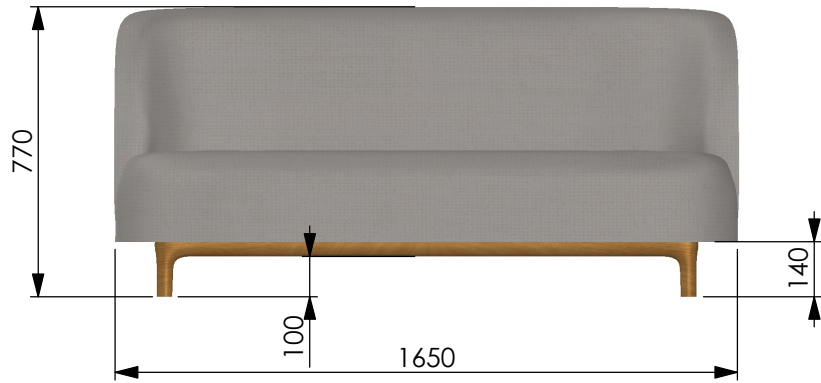

tikamoon

SOF0053

W x D x H
1650 x 830 x 770