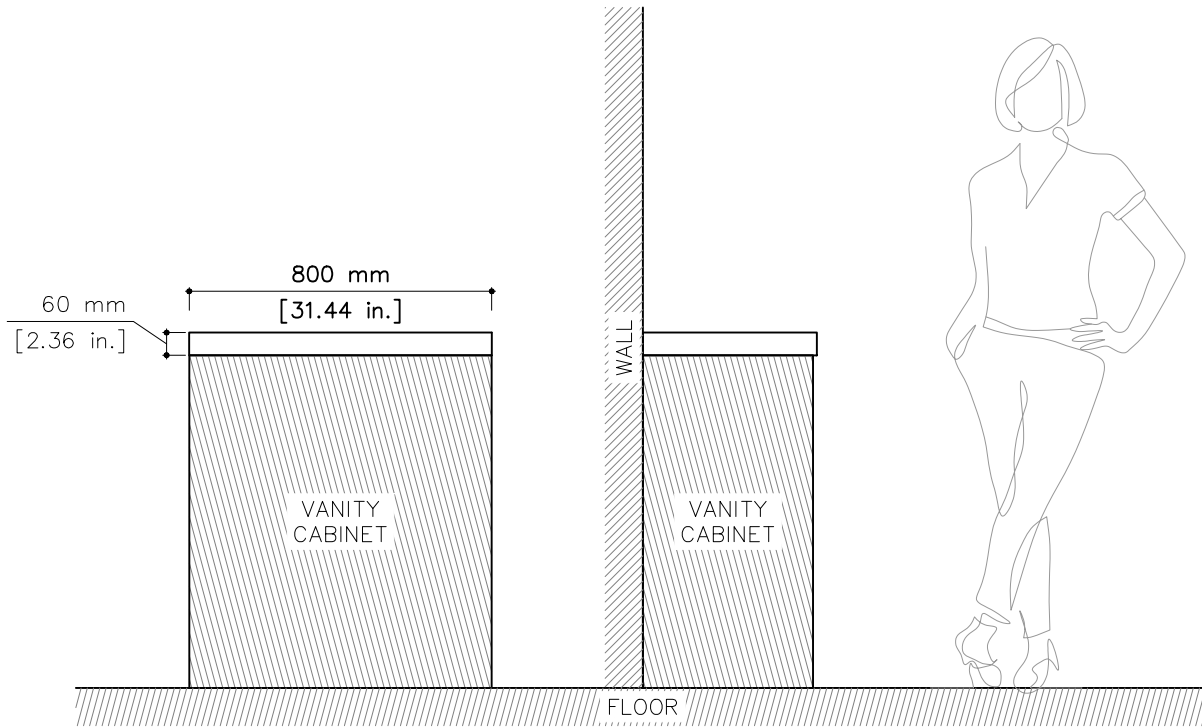

tikamoon

W x D x H

Ⓐ 715 x 285 x 100 mm

Ⓑ 715 x 285 x 220 mm

W x D x H

Ⓐ 28.1 x 11.2 x 4 in.

Ⓑ 28.1 x 11.2 x 8.7 in.

NOVA80_3

H W x D x H (mm)
870 x 560 x 780

W x D x H (in.)
34.2 x 22 x 30.7

tikamoon

EASYS02_2

W x D x H (mm)
930 x 580 x 180

W x D x H (in.)
36.61 x 22.83 x 7.08