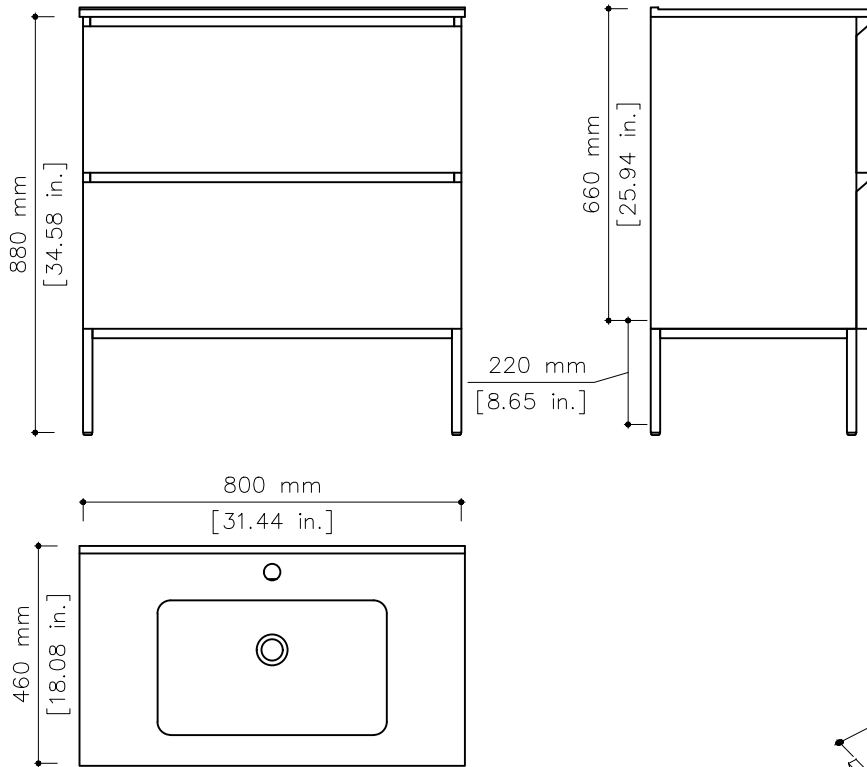

tikamoon

W x D x H

Ⓐ 715 x 285 x 100 mm

Ⓑ 715 x 285 x 220 mm

W x D x H

Ⓐ 28.1 x 11.2 x 4 in.

Ⓑ 28.1 x 11.2 x 8.7 in.

NOVA80_3

H W x D x H (mm)
870 x 560 x 780

W x D x H (in.)
34.2 x 22 x 30.7

tikamoon

EASYS02_2

W x D x H (mm)
930 x 580 x 180

W x D x H (in.)
36.61 x 22.83 x 7.08