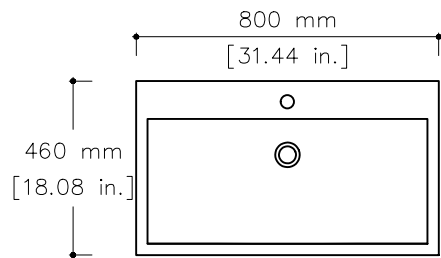

tikamoon

W x D x H

Ⓐ 715 x 285 x 100 mm

Ⓑ 715 x 285 x 220 mm

W x D x H

Ⓐ 28.1 x 11.2 x 4 in.

Ⓑ 28.1 x 11.2 x 8.7 in.

NOVA80_3

H W x D x H (mm)
870 x 560 x 780

W x D x H (in.)
34.2 x 22 x 30.7

tikamoon

EASYS02_2

W x D x H (mm)
930 x 580 x 180

W x D x H (in.)
36.61 x 22.83 x 7.08