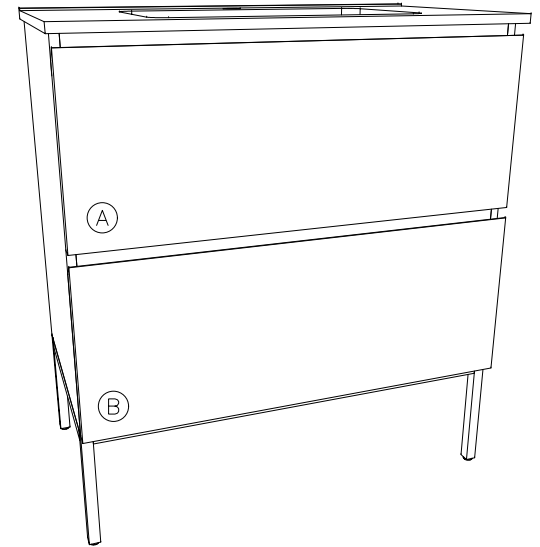

tikamoon

W x D x H

Ⓐ 715 x 285 x 100 mm

Ⓑ 715 x 285 x 220 mm

W x D x H

Ⓐ 28.1 x 11.2 x 4 in.

Ⓑ 28.1 x 11.2 x 8.7 in.

NOVA80_3

H W x D x H (mm)
870 x 560 x 780

W x D x H (in.)
34.2 x 22 x 30.7

tikamoon

EASYS02_2

W x D x H (mm)
930 x 580 x 180

W x D x H (in.)
36.61 x 22.83 x 7.08