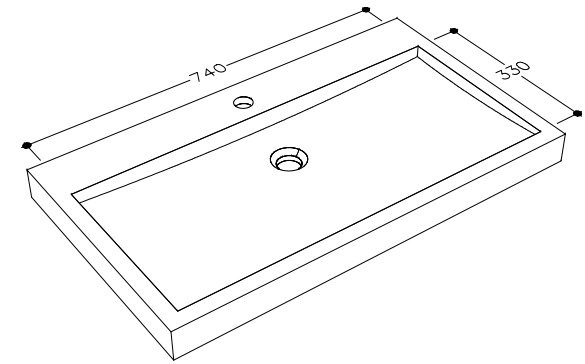

tikamoon

W x D x H

Ⓐ 715 x 285 x 100 mm

Ⓑ 715 x 285 x 220 mm

W x D x H

Ⓐ 28.1 x 11.2 x 4 in.

Ⓑ 28.1 x 11.2 x 8.7 in.

NOVA80_3

H W x D x H (mm)
870 x 560 x 780

W x D x H (in.)
34.2 x 22 x 30.7

tikamoon

EASYS02_2

W x D x H (mm)
930 x 580 x 180

W x D x H (in.)
36.61 x 22.83 x 7.08