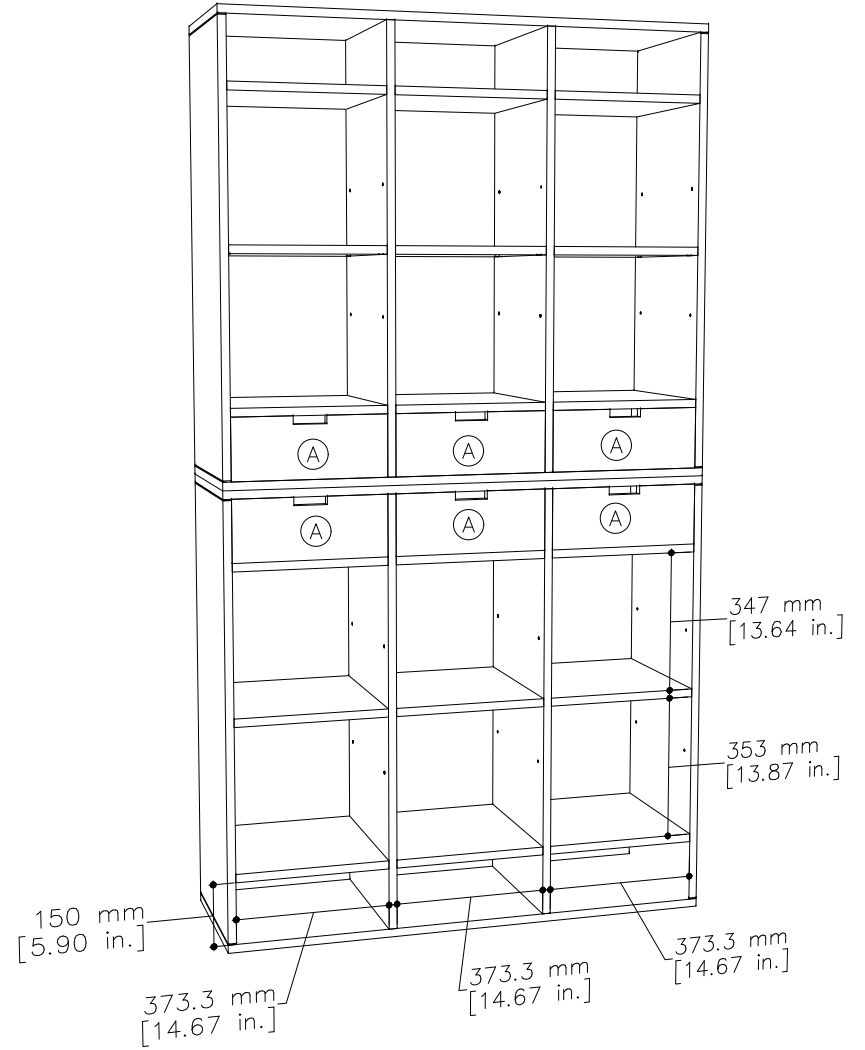

tikamoon

W x D x H
 ① 340 x 360 x 130 mm

W x D x H
 ① 13.38 x 14.17 x 5.11 in.

B000001

W x D x H (mm)
 1280 x 480 x 1170

W x D x H (in.)
 50.39 x 18.89 x 46.06

tikamoon

W x D x H

Ⓐ 340 x 360 x 130 mm

W x D x H

Ⓐ 13.38 x 14.17 x 5.11 in.

B000008

W x D x H (mm)
1280 x 480 x 1170

W x D x H (in.)
50.39 x 18.89 x 46.06