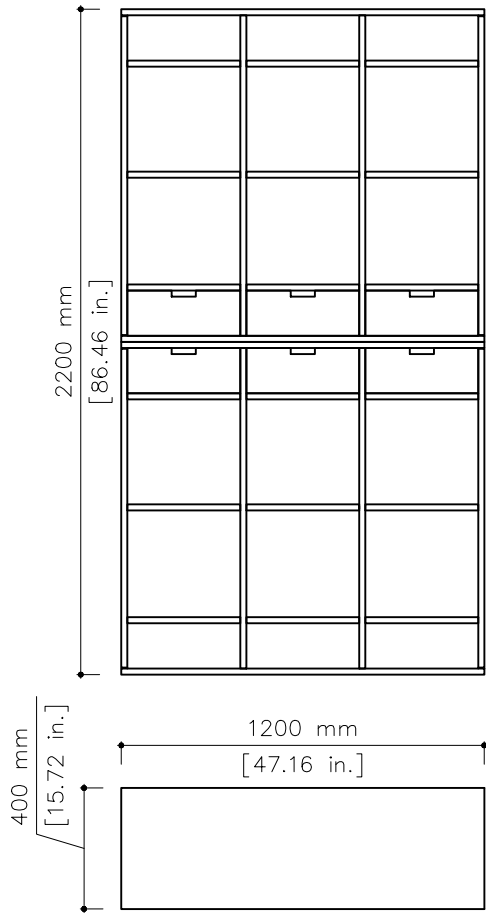

tikamoon

W x D x H
 ① 340 x 360 x 130 mm

W x D x H
 ① 13.38 x 14.17 x 5.11 in.

B000001

W x D x H (mm)
 1280 x 480 x 1170

W x D x H (in.)
 50.39 x 18.89 x 46.06

tikamoon

W x D x H

Ⓐ 340 x 360 x 130 mm

W x D x H

Ⓐ 13.38 x 14.17 x 5.11 in.

B000008

W x D x H (mm)
1280 x 480 x 1170

W x D x H (in.)
50.39 x 18.89 x 46.06