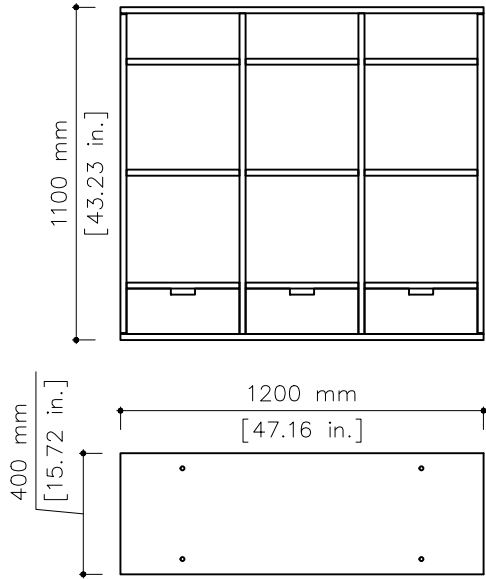

tikamoon

W x D x H
 ① 340 x 360 x 130 mm

W x D x H
 ① 13.38 x 14.17 x 5.11 in.

B000001

W x D x H (mm)
 1280 x 480 x 1170

W x D x H (in.)
 50.39 x 18.89 x 46.06

tikamoon

W x D x H

Ⓐ 340 x 360 x 130 mm

W x D x H

Ⓐ 13.38 x 14.17 x 5.11 in.

B000008

W x D x H (mm)
1280 x 480 x 1170

W x D x H (in.)
50.39 x 18.89 x 46.06