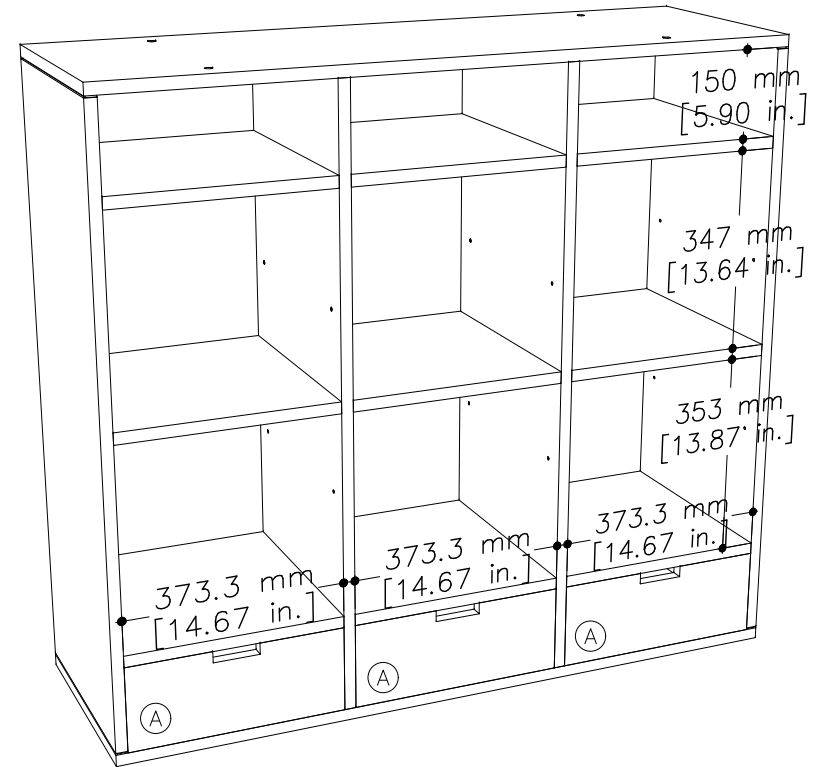

tikamoon

W x D x H
 ① 340 x 360 x 130 mm

W x D x H
 ① 13.38 x 14.17 x 5.11 in.

B000001

W x D x H (mm)
 1280 x 480 x 1170

W x D x H (in.)
 50.39 x 18.89 x 46.06

tikamoon

W x D x H

Ⓐ 340 x 360 x 130 mm

W x D x H

Ⓐ 13.38 x 14.17 x 5.11 in.

B000008

W x D x H (mm)
1280 x 480 x 1170

W x D x H (in.)
50.39 x 18.89 x 46.06