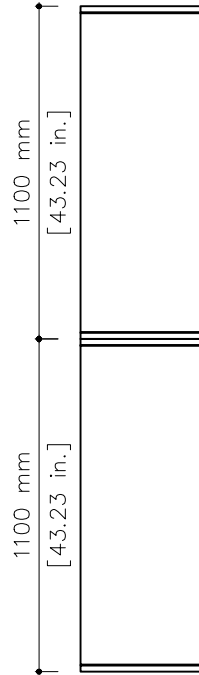

tikamoon

W x D x H
 ① 340 x 360 x 130 mm

W x D x H
 ① 13.38 x 14.17 x 5.11 in.

B000001

W x D x H (mm)
 1280 x 480 x 1170

W x D x H (in.)
 50.39 x 18.89 x 46.06

tikamoon

W x D x H

Ⓐ 340 x 360 x 130 mm

W x D x H

Ⓐ 13.38 x 14.17 x 5.11 in.

B000008

W x D x H (mm)
1280 x 480 x 1170

W x D x H (in.)
50.39 x 18.89 x 46.06