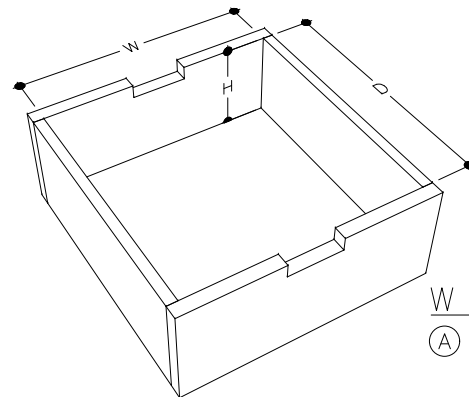

tikamoon

W x D x H
 ① 340 x 360 x 130 mm

W x D x H
 ① 13.38 x 14.17 x 5.11 in.

B000001

W x D x H (mm)
 1280 x 480 x 1170

W x D x H (in.)
 50.39 x 18.89 x 46.06

tikamoon

W x D x H

Ⓐ 340 x 360 x 130 mm

W x D x H

Ⓐ 13.38 x 14.17 x 5.11 in.

B000008

W x D x H (mm)
1280 x 480 x 1170

W x D x H (in.)
50.39 x 18.89 x 46.06