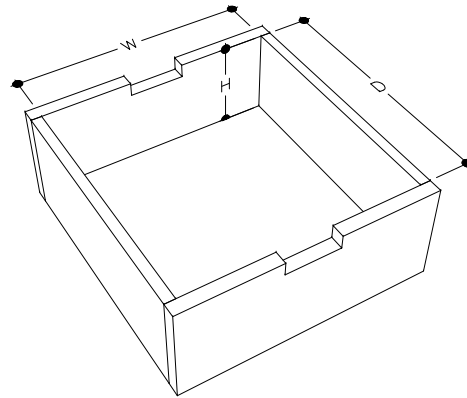

tikamoon

W x D x H
 ① 340 x 360 x 130 mm

W x D x H
 ① 13.38 x 14.17 x 5.11 in.

B000001

W x D x H (mm)
 1280 x 480 x 1170

W x D x H (in.)
 50.39 x 18.89 x 46.06

tikamoon

W x D x H

Ⓐ 340 x 360 x 130 mm

W x D x H

Ⓐ 13.38 x 14.17 x 5.11 in.

B000008

W x D x H (mm)
1280 x 480 x 1170

W x D x H (in.)
50.39 x 18.89 x 46.06