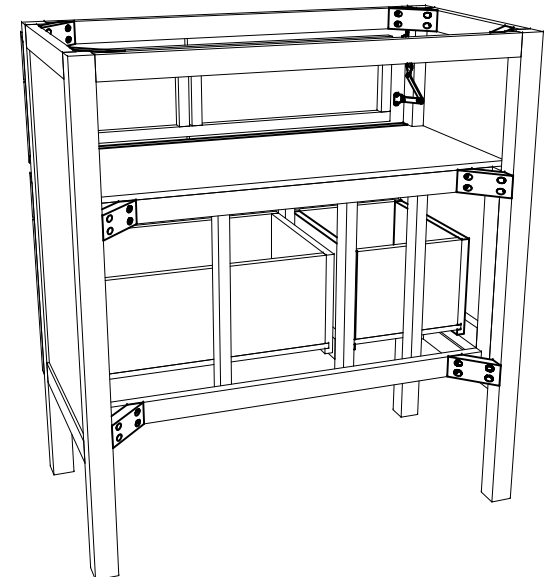

tikamoon

W x D x H

Ⓐ 212.5 x 270 x 170 mm

Ⓑ 407.5 x 270 x 170 mm

W x D x H

Ⓐ 8.36 x 10.6 x 6.69 in.

Ⓑ 16 x 10.6 x 6.69 in.

EASYSOLO_3

W x D x H (mm)
880 x 530 x 970

W x D x H (in.)
34.64 x 20.86 x 38.18

tikamoon

EASYS02_2

W x D x H (mm)
930 x 580 x 180

W x D x H (in.)
36.61 x 22.83 x 7.08