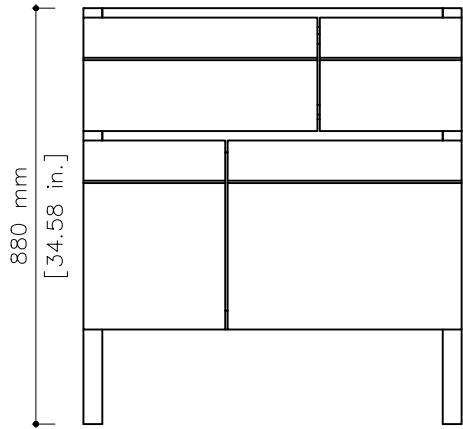

tikamoon

W x D x H

Ⓐ 212.5 x 270 x 170 mm

Ⓑ 407.5 x 270 x 170 mm

W x D x H

Ⓐ 8.36 x 10.6 x 6.69 in.

Ⓑ 16 x 10.6 x 6.69 in.

EASYSOLO_3

W x D x H (mm)
880 x 530 x 970

W x D x H (in.)
34.64 x 20.86 x 38.18

tikamoon

EASYS02_2

W x D x H (mm)
930 x 580 x 180

W x D x H (in.)
36.61 x 22.83 x 7.08