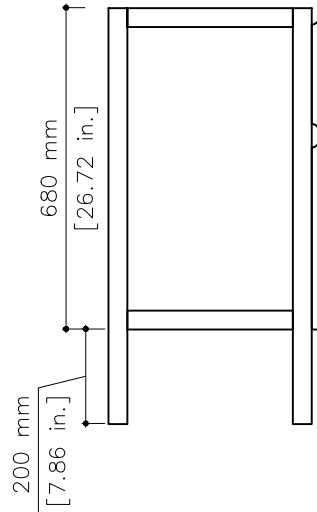

tikamoon

W x D x H

Ⓐ 212.5 x 270 x 170 mm

Ⓑ 407.5 x 270 x 170 mm

W x D x H

Ⓐ 8.36 x 10.6 x 6.69 in.

Ⓑ 16 x 10.6 x 6.69 in.

EASYSOLO_3

W x D x H (mm)
880 x 530 x 970

W x D x H (in.)
34.64 x 20.86 x 38.18

tikamoon

EASYS02_2

W x D x H (mm)
930 x 580 x 180

W x D x H (in.)
36.61 x 22.83 x 7.08