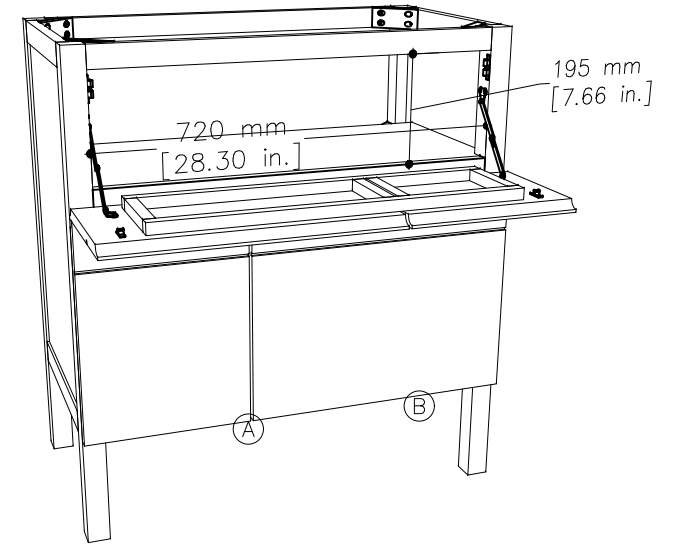

tikamoon

W x D x H

Ⓐ 212.5 x 270 x 170 mm

Ⓑ 407.5 x 270 x 170 mm

W x D x H

Ⓐ 8.36 x 10.6 x 6.69 in.

Ⓑ 16 x 10.6 x 6.69 in.

EASYSOLO_3

W x D x H (mm)
880 x 530 x 970

W x D x H (in.)
34.64 x 20.86 x 38.18

tikamoon

EASYS02_2

W x D x H (mm)
930 x 580 x 180

W x D x H (in.)
36.61 x 22.83 x 7.08