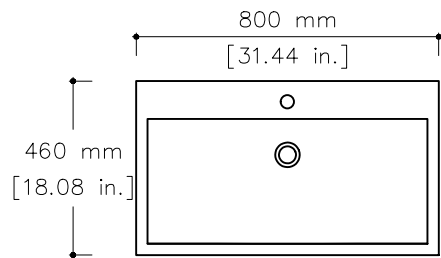

tikamoon

W x D x H

Ⓐ 212.5 x 270 x 170 mm

Ⓑ 407.5 x 270 x 170 mm

W x D x H

Ⓐ 8.36 x 10.6 x 6.69 in.

Ⓑ 16 x 10.6 x 6.69 in.

EASYSOLO_3

W x D x H (mm)
880 x 530 x 970

W x D x H (in.)
34.64 x 20.86 x 38.18

tikamoon

EASYS02_2

W x D x H (mm)
930 x 580 x 180

W x D x H (in.)
36.61 x 22.83 x 7.08