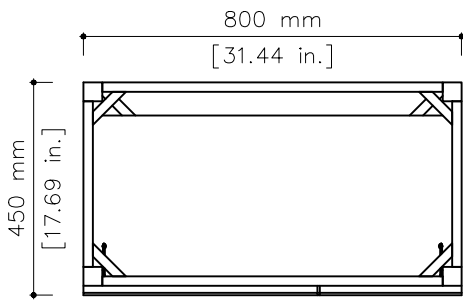

tikamoon

W x D x H

Ⓐ 212.5 x 270 x 170 mm

Ⓑ 407.5 x 270 x 170 mm

W x D x H

Ⓐ 8.36 x 10.6 x 6.69 in.

Ⓑ 16 x 10.6 x 6.69 in.

EASYSOLO_3

W x D x H (mm)
880 x 530 x 970

W x D x H (in.)
34.64 x 20.86 x 38.18

tikamoon

EASYS02_2

W x D x H (mm)
930 x 580 x 180

W x D x H (in.)
36.61 x 22.83 x 7.08