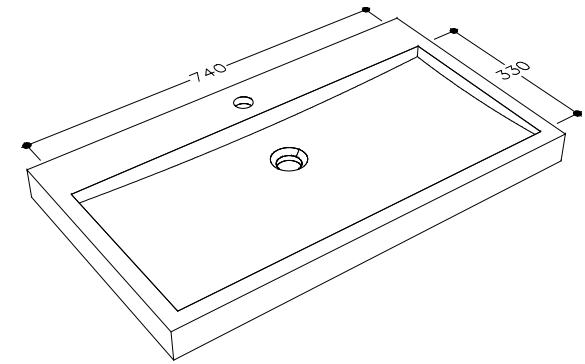

tikamoon

W x D x H

Ⓐ 212.5 x 270 x 170 mm

Ⓑ 407.5 x 270 x 170 mm

W x D x H

Ⓐ 8.36 x 10.6 x 6.69 in.

Ⓑ 16 x 10.6 x 6.69 in.

EASYSOLO_3

W x D x H (mm)
880 x 530 x 970

W x D x H (in.)
34.64 x 20.86 x 38.18

tikamoon

EASYS02_2

W x D x H (mm)
930 x 580 x 180

W x D x H (in.)
36.61 x 22.83 x 7.08