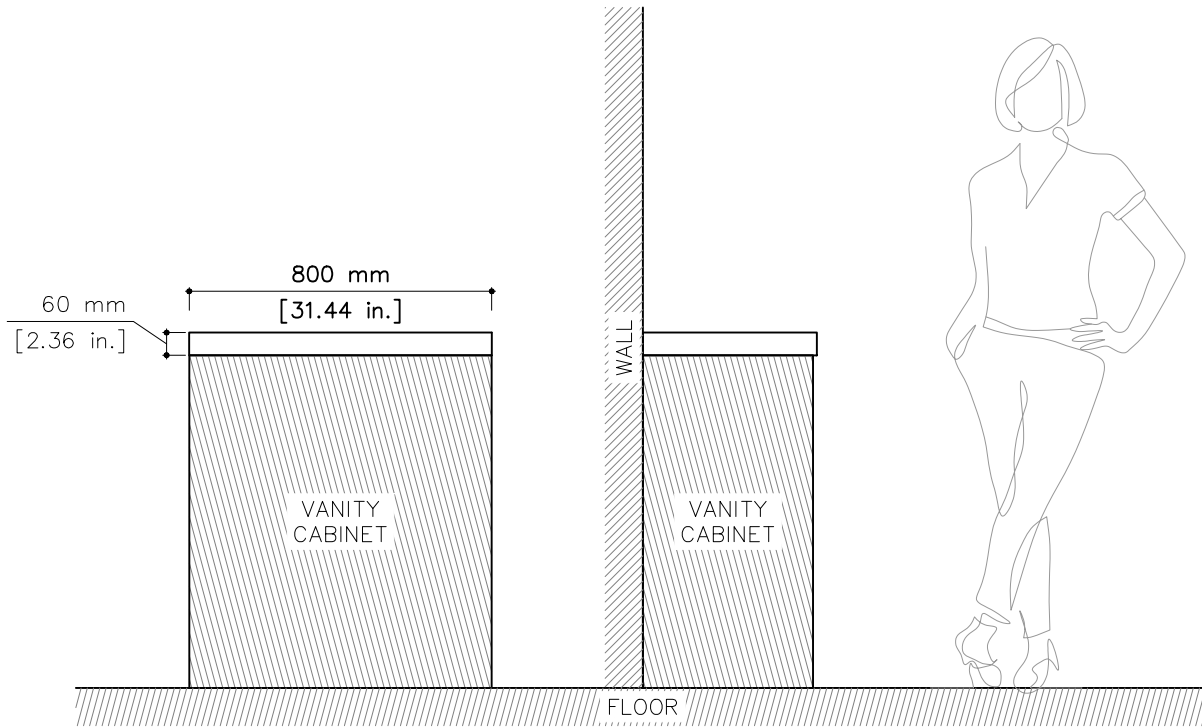

tikamoon

W x D x H

Ⓐ 212.5 x 270 x 170 mm

Ⓑ 407.5 x 270 x 170 mm

W x D x H

Ⓐ 8.36 x 10.6 x 6.69 in.

Ⓑ 16 x 10.6 x 6.69 in.

EASYSOLO_3

W x D x H (mm)
880 x 530 x 970

W x D x H (in.)
34.64 x 20.86 x 38.18

tikamoon

EASYS02_2

W x D x H (mm)
930 x 580 x 180

W x D x H (in.)
36.61 x 22.83 x 7.08