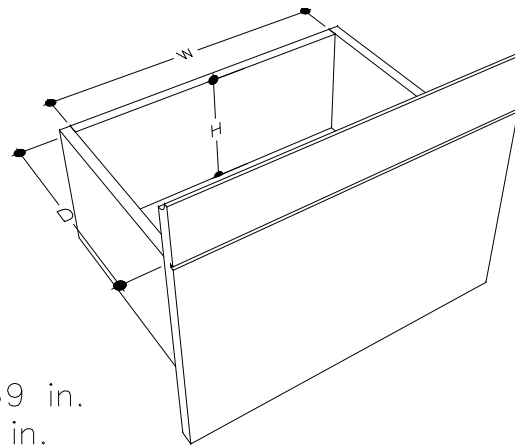

tikamoon

W x D x H

Ⓐ 212.5 x 270 x 170 mm

Ⓑ 407.5 x 270 x 170 mm

W x D x H

Ⓐ 8.36 x 10.6 x 6.69 in.

Ⓑ 16 x 10.6 x 6.69 in.

EASYSOLO_3

W x D x H (mm)
880 x 530 x 970

W x D x H (in.)
34.64 x 20.86 x 38.18

tikamoon

EASYS02_2

W x D x H (mm)
930 x 580 x 180

W x D x H (in.)
36.61 x 22.83 x 7.08