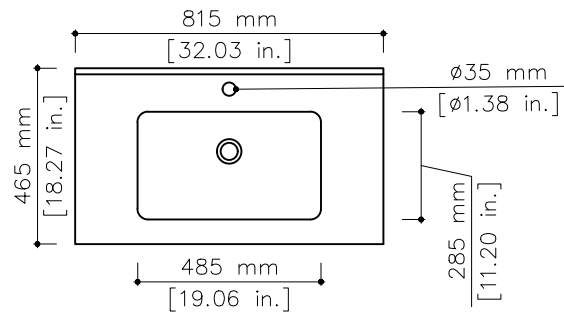

# tikamoon

W x D x H

Ⓐ 212.5 x 270 x 170 mm

Ⓑ 407.5 x 270 x 170 mm

W x D x H

Ⓐ 8.36 x 10.6 x 6.69 in.

Ⓑ 16 x 10.6 x 6.69 in.

EASYSOLO\_3

W x D x H (mm)  
880 x 530 x 970

W x D x H (in.)  
34.64 x 20.86 x 38.18

# tikamoon

EASYS01

HW x D x H (mm)	W x D x H (in.)
1240 x 165 x 510	48.81 x 6.49 x 20.07