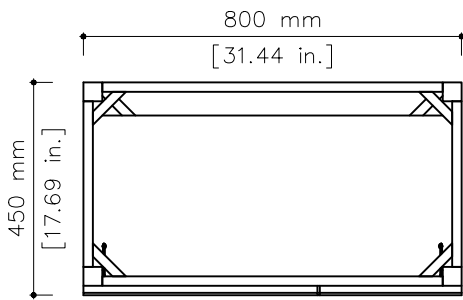

# tikamoon

W x D x H

Ⓐ 212.5 x 270 x 170 mm

Ⓑ 407.5 x 270 x 170 mm

W x D x H

Ⓐ 8.36 x 10.6 x 6.69 in.

Ⓑ 16 x 10.6 x 6.69 in.

EASYSOLO\_3

W x D x H (mm)  
880 x 530 x 970

W x D x H (in.)  
34.64 x 20.86 x 38.18

# tikamoon

EASYS01

HW x D x H (mm)	W x D x H (in.)
1240 x 165 x 510	48.81 x 6.49 x 20.07