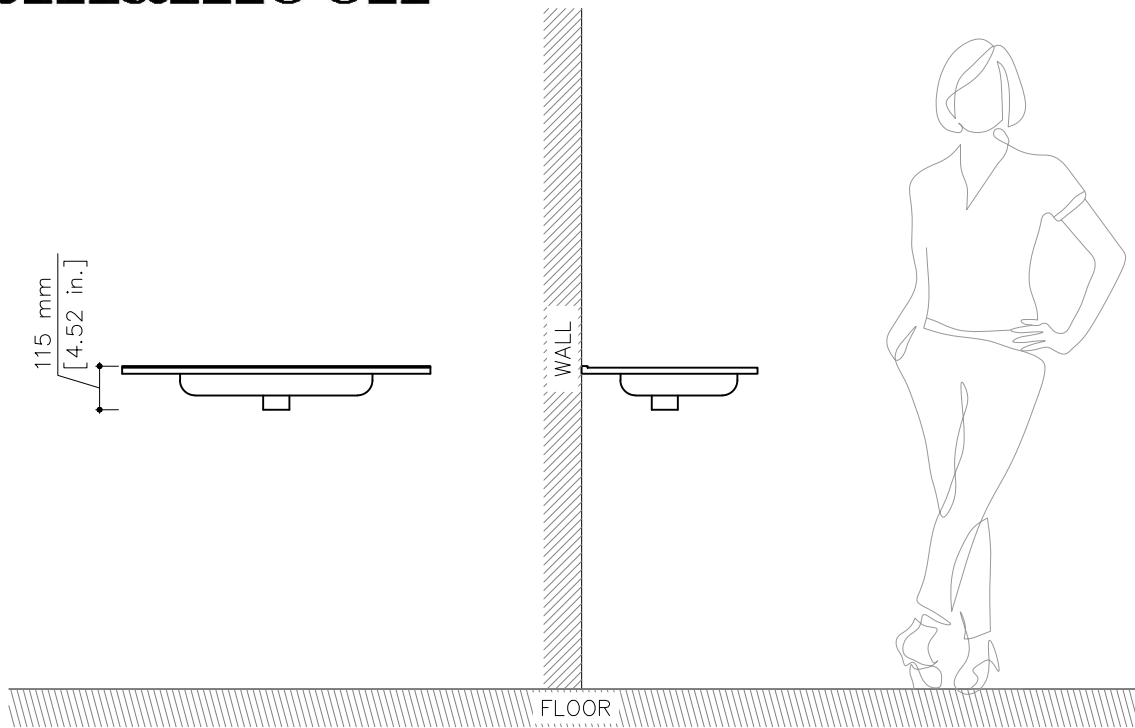

# tikamoon

W x D x H

Ⓐ 212.5 x 270 x 170 mm

Ⓑ 407.5 x 270 x 170 mm

W x D x H

Ⓐ 8.36 x 10.6 x 6.69 in.

Ⓑ 16 x 10.6 x 6.69 in.

EASYSOLO\_3

W x D x H (mm)  
880 x 530 x 970

W x D x H (in.)  
34.64 x 20.86 x 38.18

# tikamoon

EASYS01

HW x D x H (mm)	W x D x H (in.)
1240 x 165 x 510	48.81 x 6.49 x 20.07