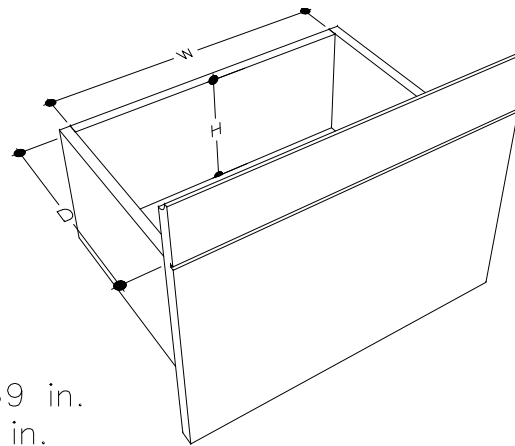

# tikamoon

W x D x H

Ⓐ 212.5 x 270 x 170 mm

Ⓑ 407.5 x 270 x 170 mm

W x D x H

Ⓐ 8.36 x 10.6 x 6.69 in.

Ⓑ 16 x 10.6 x 6.69 in.

EASYSOLO\_3

W x D x H (mm)  
880 x 530 x 970

W x D x H (in.)  
34.64 x 20.86 x 38.18

# tikamoon

EASYS01

HW x D x H (mm)	W x D x H (in.)
1240 x 165 x 510	48.81 x 6.49 x 20.07