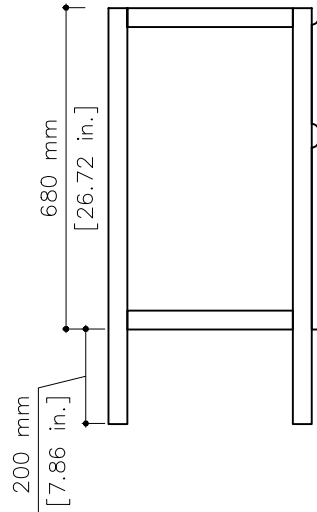

# tikamoon

W x D x H

Ⓐ 212.5 x 270 x 170 mm

Ⓑ 407.5 x 270 x 170 mm

W x D x H

Ⓐ 8.36 x 10.6 x 6.69 in.

Ⓑ 16 x 10.6 x 6.69 in.

EASYSOLO\_3

W x D x H (mm)  
880 x 530 x 970

W x D x H (in.)  
34.64 x 20.86 x 38.18

# tikamoon

EASYS01

HW x D x H (mm)	W x D x H (in.)
1240 x 165 x 510	48.81 x 6.49 x 20.07