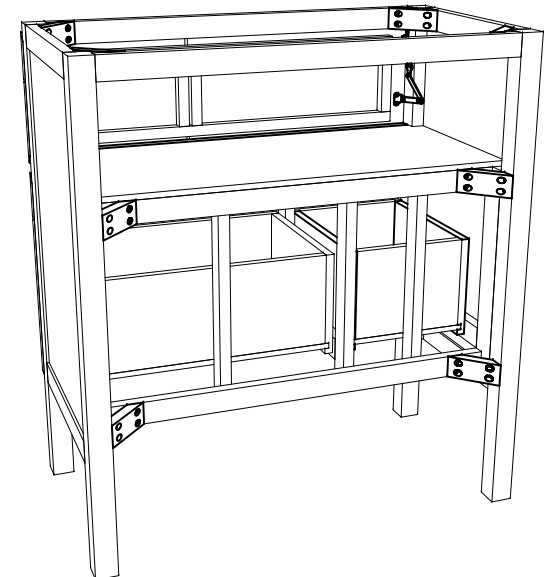

# tikamoon

W x D x H

Ⓐ 212.5 x 270 x 170 mm

Ⓑ 407.5 x 270 x 170 mm

W x D x H

Ⓐ 8.36 x 10.6 x 6.69 in.

Ⓑ 16 x 10.6 x 6.69 in.

EASYSOLO\_3

W x D x H (mm)  
880 x 530 x 970

W x D x H (in.)  
34.64 x 20.86 x 38.18

# tikamoon

EASYS01

HW x D x H (mm)	W x D x H (in.)
1240 x 165 x 510	48.81 x 6.49 x 20.07