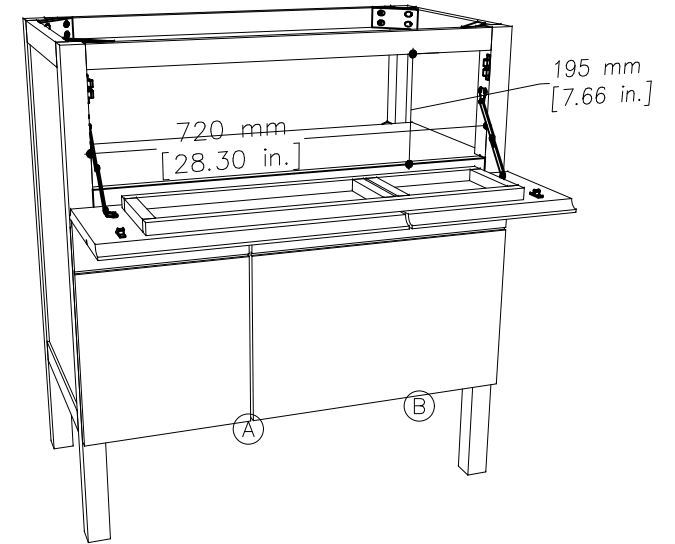

# tikamoon

W x D x H

Ⓐ 212.5 x 270 x 170 mm

Ⓑ 407.5 x 270 x 170 mm

W x D x H

Ⓐ 8.36 x 10.6 x 6.69 in.

Ⓑ 16 x 10.6 x 6.69 in.

EASYSOLO\_3

W x D x H (mm)  
880 x 530 x 970

W x D x H (in.)  
34.64 x 20.86 x 38.18

# tikamoon

EASYS01

HW x D x H (mm)	W x D x H (in.)
1240 x 165 x 510	48.81 x 6.49 x 20.07