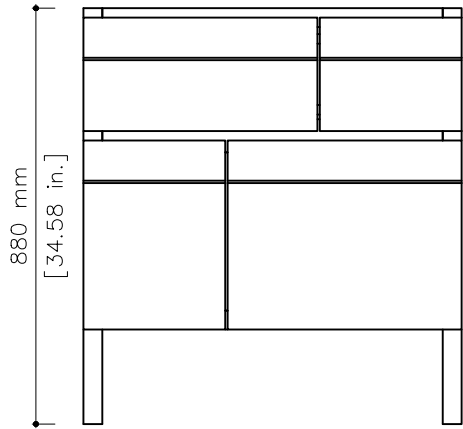

# tikamoon

W x D x H

Ⓐ 212.5 x 270 x 170 mm

Ⓑ 407.5 x 270 x 170 mm

W x D x H

Ⓐ 8.36 x 10.6 x 6.69 in.

Ⓑ 16 x 10.6 x 6.69 in.

EASYSOLO\_3

W x D x H (mm)  
880 x 530 x 970

W x D x H (in.)  
34.64 x 20.86 x 38.18

# tikamoon

EASYS01

HW x D x H (mm)	W x D x H (in.)
1240 x 165 x 510	48.81 x 6.49 x 20.07