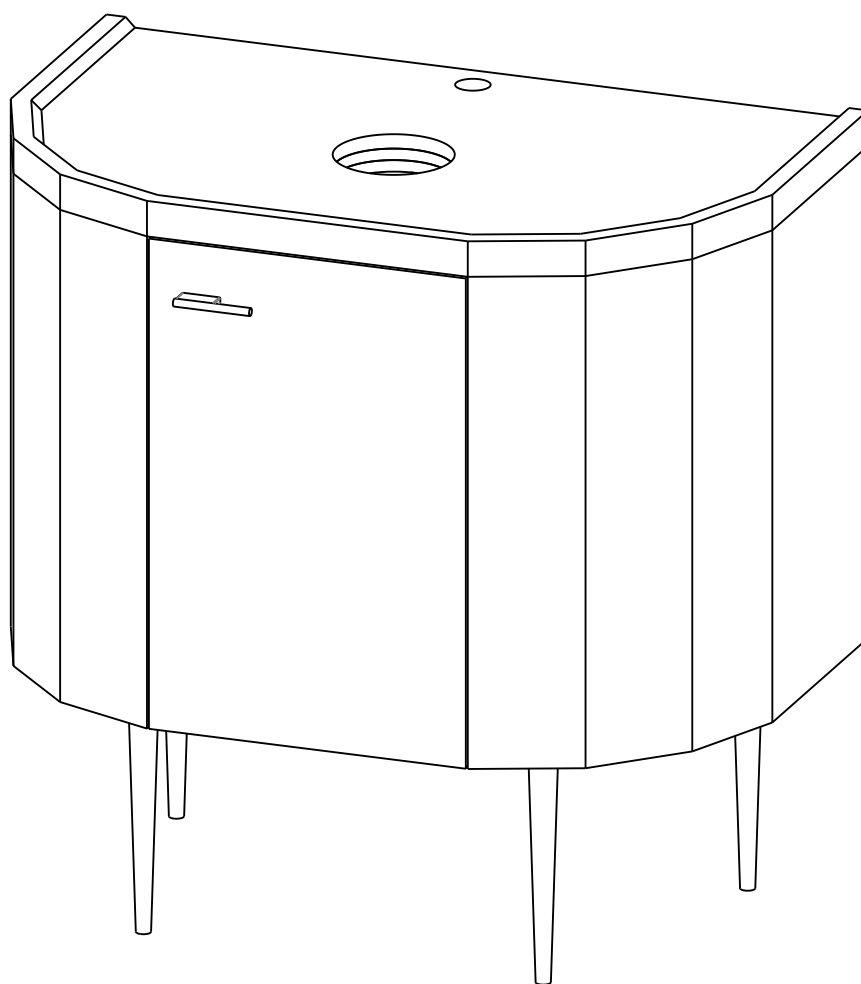

VAN0095

Jade Sheesham Vanity Cabinet 80

(FR) Notice de Montage -
Utilisation - Entretien

(IT) Istruzioni per il Montaggio,
l'Uso e la Manutenzione

(DE) Montage - Verwendung -
Wartungshandbuch

(ES) Instrucciones de Montaje,
Utilización y Mantenimiento

(EN) Assembly - Use -
Maintenance Manual

x1

x4

JCB BOLT - 16 mm

A x12

WASHER - 16 mm

B x12

ALLEN KEY - M4