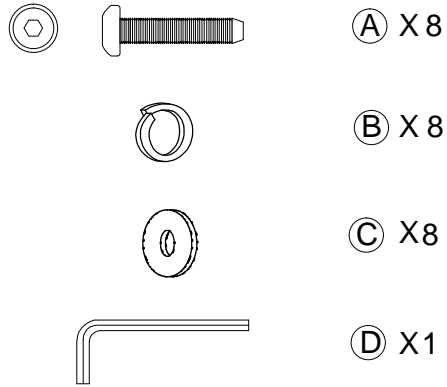

TVS0004_2 | Metric Walnut TV Cabinet 175

FR Notice de Montage -
Utilisation - Entretien

IT Istruzioni per il Montaggio,
l'Uso e la Manutenzione

DE Montage- Verwendung-
Wartungshandbuch

ES Instrucciones de Montaje,
Utilización y Mantenimiento

EN Assembly-Use-
Maintenance Manual

(A) X 8

(B) X 8

(C) X 8

(D) X 1

1

2