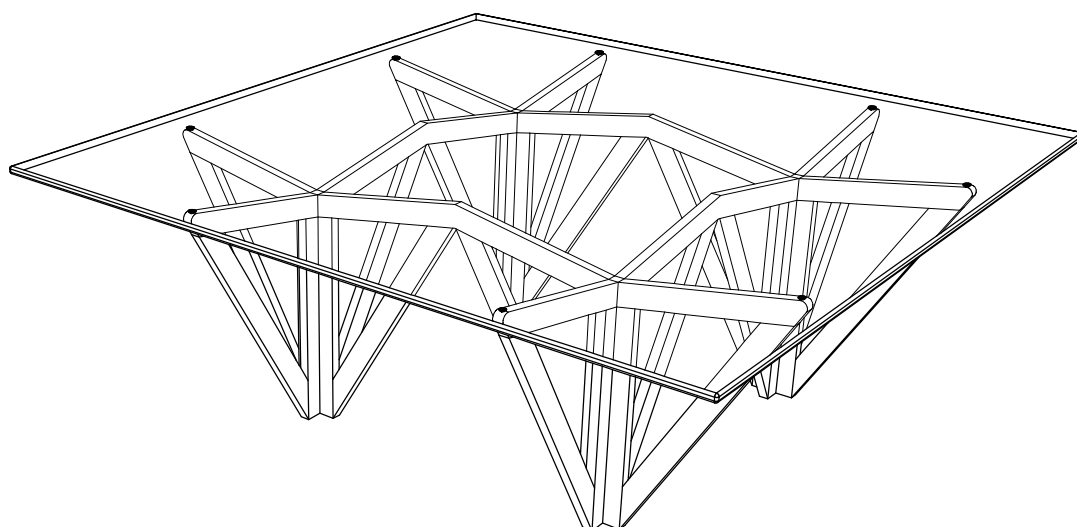

TIP4_3

Mona Teak Coffe Table 100

(FR) Notice de Montage -
Utilisation - Entretien

(IT) Istruzioni per il Montaggio,
l'Uso e la Manutenzione

(DE) Montage - Verwendung -
Wartungshandbuch

(ES) Instrucciones de Montaje,
Utilización y Mantenimiento

(EN) Assembly - Use -
Maintenance Manual

Rubber Suction Cup

A x8

**NOT INCLUDED
NON FOURNIS**

iii

iv