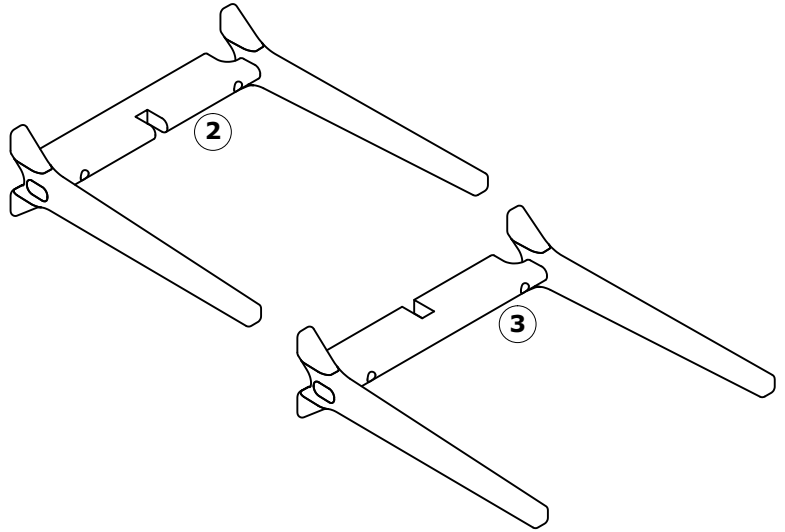

# Clara Oak Round Side Table 50

**(FR)** Notice de Montage -  
Utilisation - Entretien

**(IT)** Istruzioni per il Montaggio,  
l'Uso e la Manutenzione

**(DE)** Montage - Verwendung -  
Wartungshandbuch

**(ES)** Instrucciones de Montaje,  
Utilización y Mantenimiento

**(EN)** Assembly - Use -  
Maintenance Manual

1

JCBC Bolt M8x70

A x4

Allen key

C x2

Felt Pad

B x4