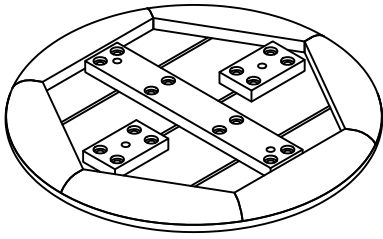

# Clara Oak Round Side Table 50

**(FR)** Notice de Montage -  
Utilisation - Entretien

**(IT)** Istruzioni per il Montaggio,  
l'Uso e la Manutenzione

**(DE)** Montage - Verwendung -  
Wartungshandbuch

**(ES)** Instrucciones de Montaje,  
Utilización y Mantenimiento

**(EN)** Assembly - Use -  
Maintenance Manual

1

JCBC Bolt M8x70

A x4

Allen key

C x2

Felt Pad

B x4