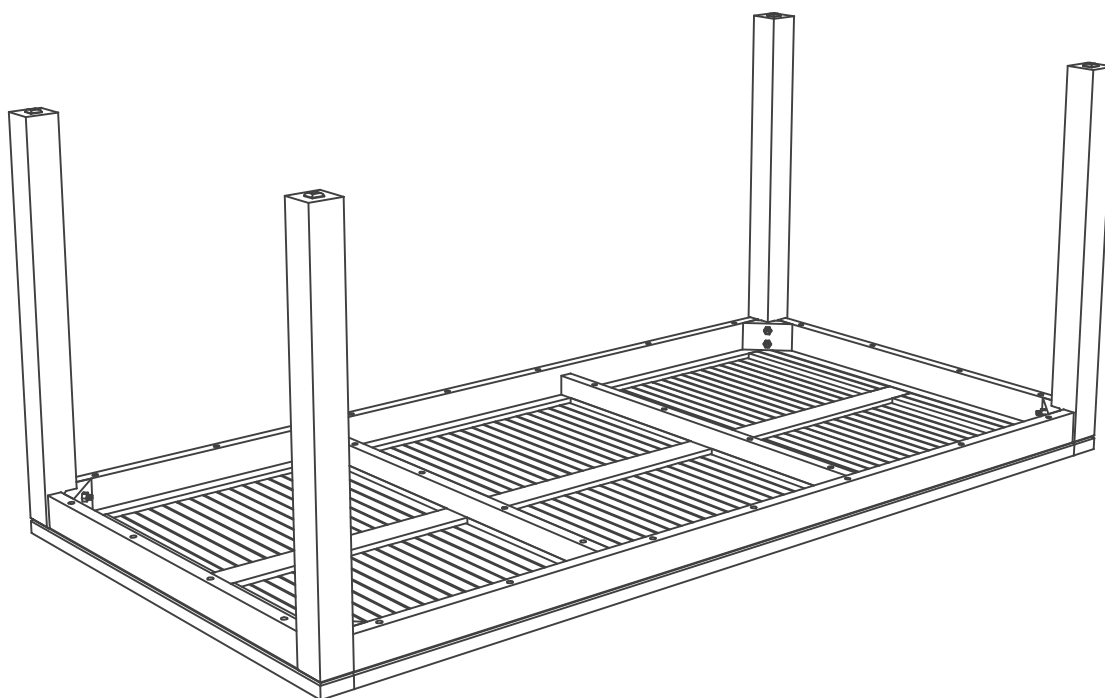

RPF-03_2

Teo Teak Dining Table 180

(FR) Notice de Montage -
Utilisation - Entretien

(IT) Istruzioni per il Montaggio,
l'Uso e la Manutenzione

(DE) Montage - Verwendung -
Wartungshandbuch

(ES) Instrucciones de Montaje,
Utilización y Mantenimiento