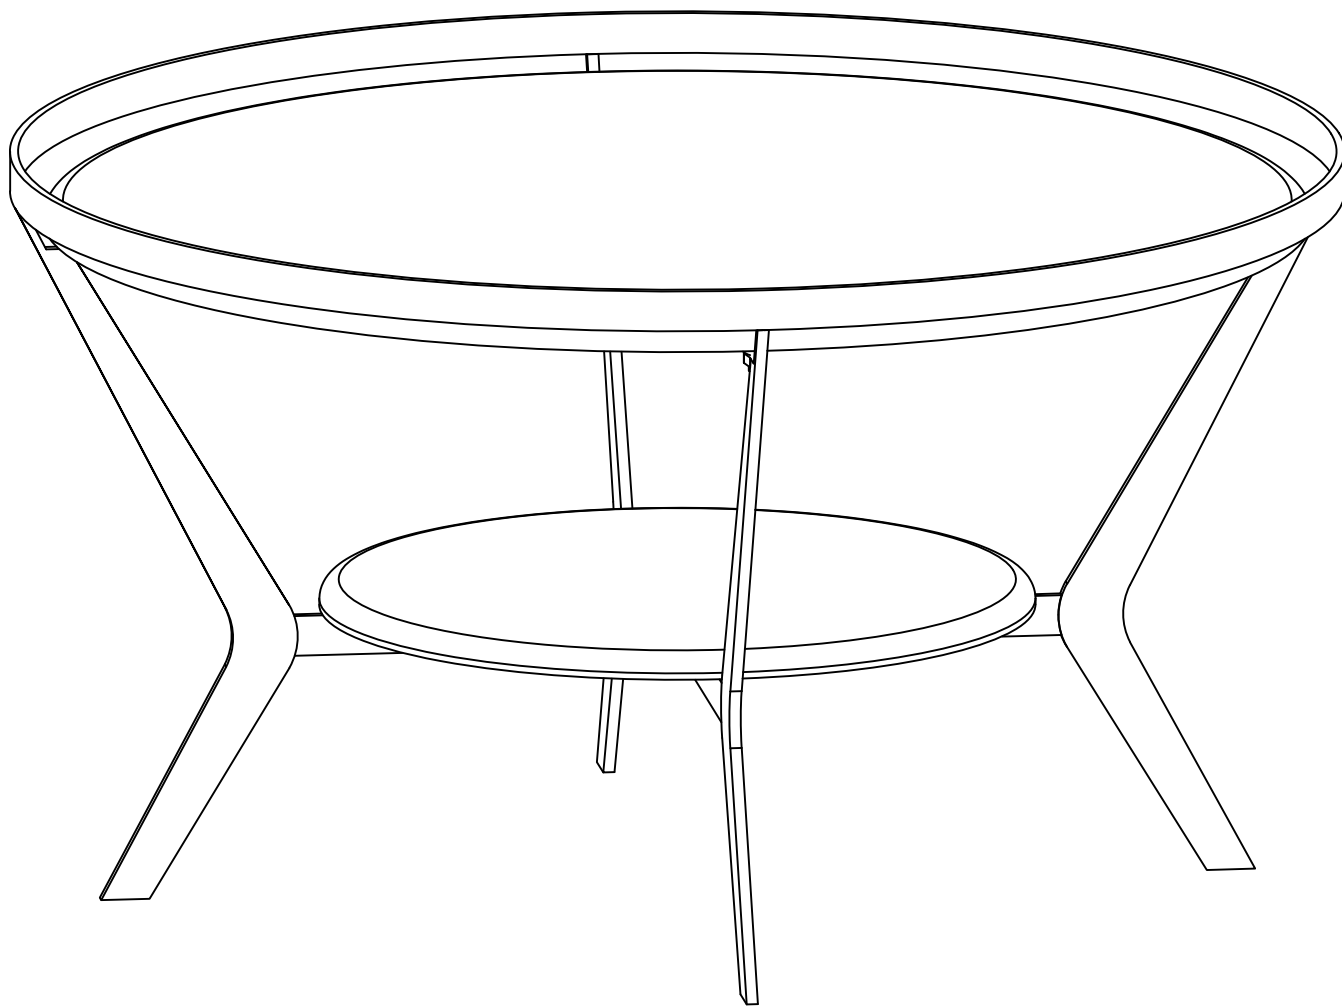

R07

Ambre Metal and Marble Coffee Table 80

FR Notice de Montage -
Utilisation - Entretien

IT Istruzioni per il Montaggio,
l'Uso e la Manutenzione

DE Montage - Verwendung -
Wartungshandbuch

ES Instrucciones de Montaje,
Utilización y Mantenimiento

EN Assembly - Use -
Maintenance Manual

x1

x1

Ⓐ 20mm-x4

A 20mm-x4

i

x1

ii

x2