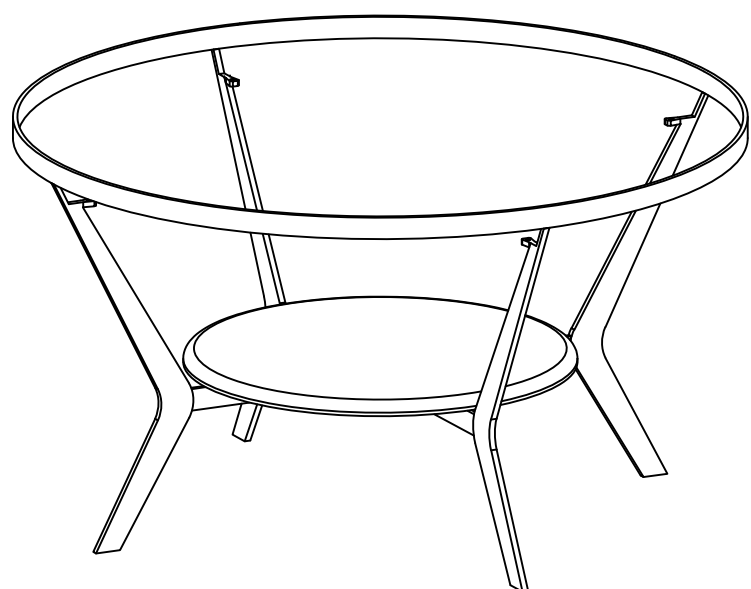

R07

Ambre Metal and Marble Coffee Table 80

FR Notice de Montage -
Utilisation - Entretien

IT Istruzioni per il Montaggio,
l'Uso e la Manutenzione

DE Montage - Verwendung -
Wartungshandbuch

ES Instrucciones de Montaje,
Utilización y Mantenimiento

EN Assembly - Use -
Maintenance Manual

x1

x1

Ⓐ 20mm-x4

A 20mm-x4

i

x1

ii

x2