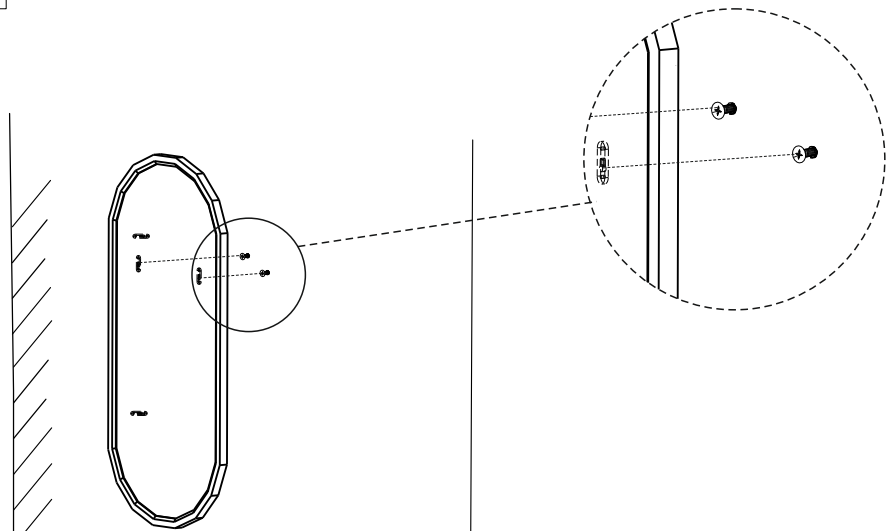

A x4

B x4

i

Wall

Concrete wall

Dry Wall

Wooden Wall

ii

Wall