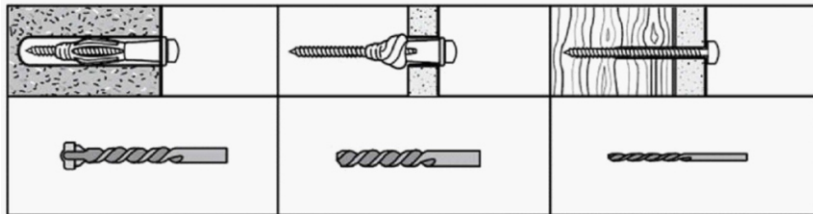

Wall

Concrete wall

Dry Wall

Wooden Wall