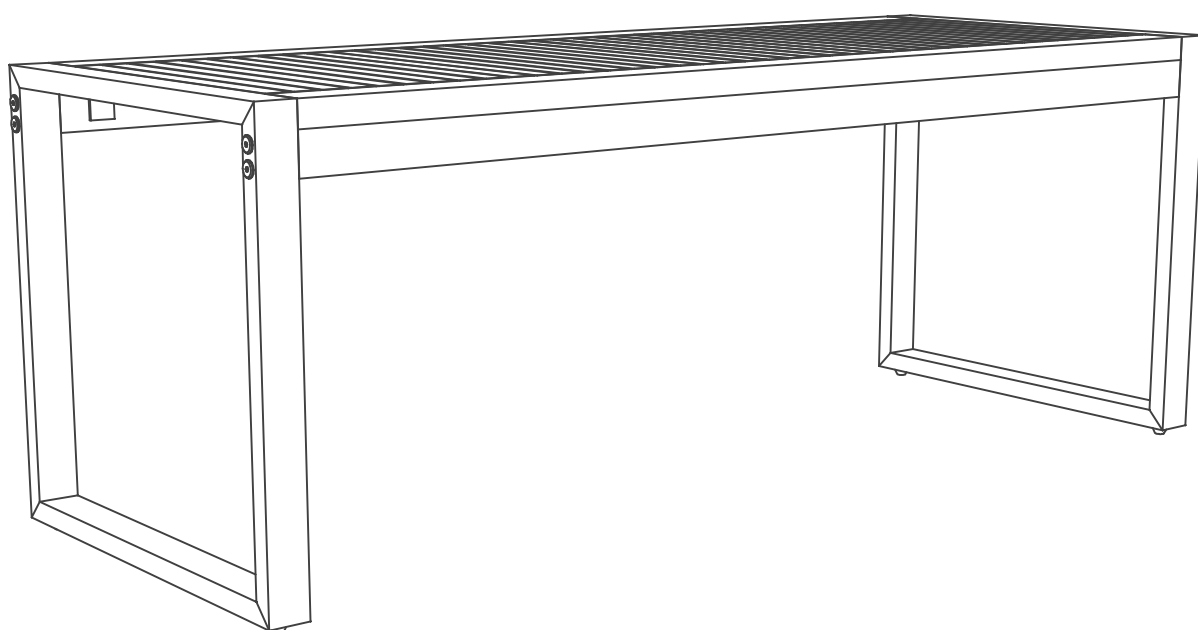

RPF-02SS\_3

*Arno Teak Bench*

**(FR)** Notice de Montage -  
Utilisation - Entretien

**(IT)** Istruzioni per il Montaggio,  
l'Uso e la Manutenzione

**(DE)** Montage - Verwendung -  
Wartungshandbuch

**(ES)** Instrucciones de Montaje,  
Utilización y Mantenimiento