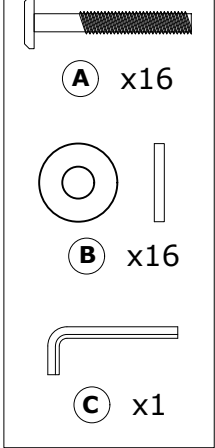

**(EN)** Assembly - Use -  
Maintenance Manual

JCBC Bolt

L Key

Flat Ring Washer

**NOT INCLUDED**  
**NON FOURNIS**

iii

180°

**DIN0031**

# Harper Teak Table 220

**(FR)** Notice de Montage -  
Utilisation - Entretien

**(IT)** Istruzioni per il Montaggio,  
l'Uso e la Manutenzione

**(DE)** Montage - Verwendung -  
Wartungshandbuch

**(ES)** Instrucciones de Montaje,  
Utilización y Mantenimiento

**(EN)** Assembly - Use -  
Maintenance Manual

JCBC Bolt

L Key

Flat Ring Washer

**NOT INCLUDED**  
**NON FOURNIS**

iii