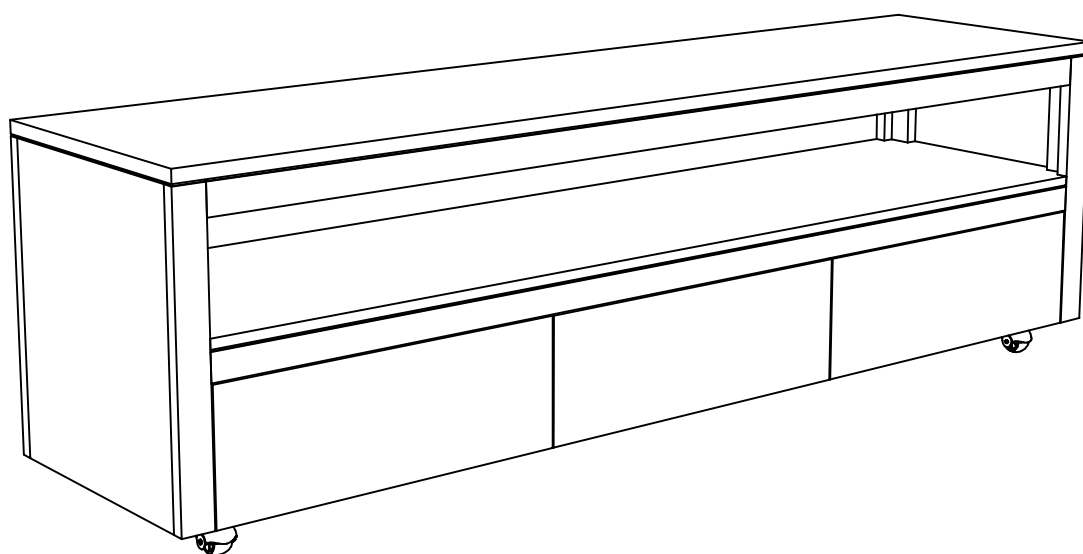

JA765_3

Anoa Teak TV Stand 180

**(FR) Notice de Montage -
Utilisation - Entretien**

**(IT) Istruzioni per il Montaggio,
l'Uso e la Manutenzione**

**(DE) Montage - Verwendung -
Wartungshandbuch**

**(ES) Instrucciones de Montaje,
Utilización y Mantenimiento**

**(EN) Assembly - Use -
Maintenance Manual**

JCBC Bolt L 30 mm

L Key

NOT INCLUDED
NON FOURNIS

iii

180°