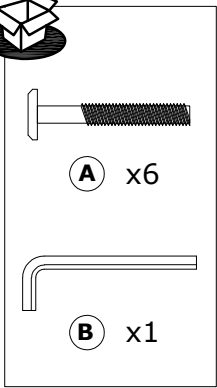

# Anoa Teak Coffee Table 80

**(FR)** Notice de Montage -  
Utilisation - Entretien

**(IT)** Istruzioni per il Montaggio,  
l'Uso e la Manutenzione

**(DE)** Montage - Verwendung -  
Wartungshandbuch

**(ES)** Instrucciones de Montaje,  
Utilización y Mantenimiento

**(EN)** Assembly - Use -  
Maintenance Manual

JCBC Bolt L 30 mm

L Key

**NOT INCLUDED**  
**NON FOURNIS**

iii