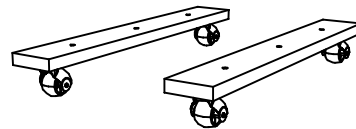

JA760N_3

Anoa Teak Coffee Table 110

(FR) Notice de Montage -
Utilisation - Entretien

(IT) Istruzioni per il Montaggio,
l'Uso e la Manutenzione

(DE) Montage - Verwendung -
Wartungshandbuch

(ES) Instrucciones de Montaje,
Utilización y Mantenimiento

(EN) Assembly - Use -
Maintenance Manual

JCBC Bolt L 30 mm

A x6

L Key

B x1

**NOT INCLUDED
NON FOURNIS**

iii