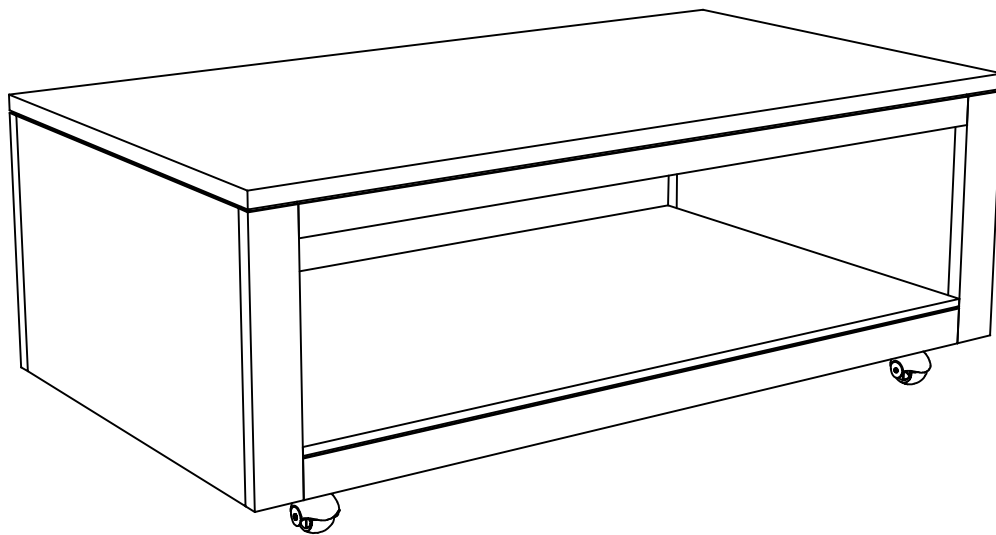

JA760N_3

Anoa Teak Coffee Table 110

(FR) Notice de Montage -
Utilisation - Entretien

(IT) Istruzioni per il Montaggio,
l'Uso e la Manutenzione

(DE) Montage - Verwendung -
Wartungshandbuch

(ES) Instrucciones de Montaje,
Utilización y Mantenimiento

(EN) Assembly - Use -
Maintenance Manual

JCBC Bolt L 30 mm

A x6

L Key

B x1

**NOT INCLUDED
NON FOURNIS**

iii