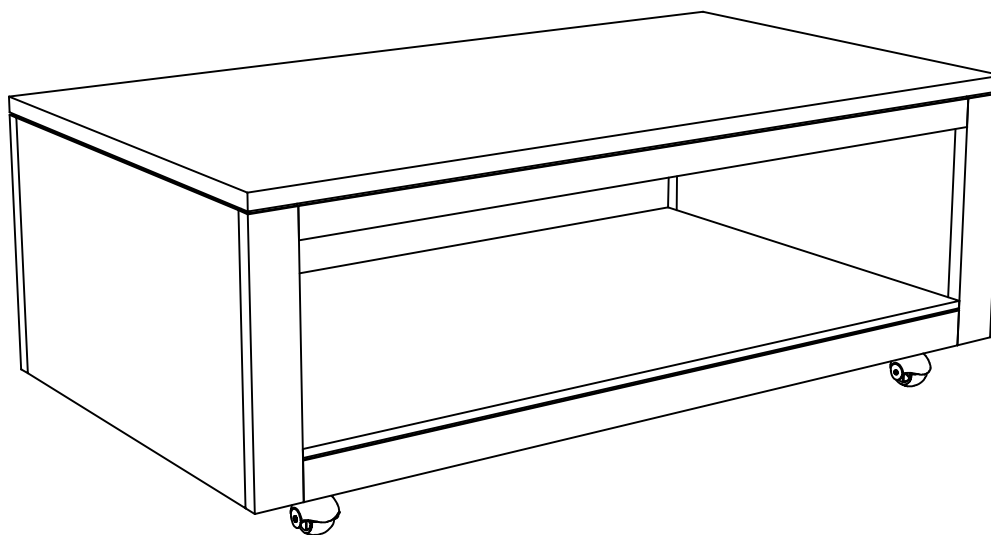

JA760N_3

Anoa Teak Coffee Table 110

(FR) Notice de Montage -
Utilisation - Entretien

(IT) Istruzioni per il Montaggio,
l'Uso e la Manutenzione

(DE) Montage - Verwendung -
Wartungshandbuch

(ES) Instrucciones de Montaje,
Utilización y Mantenimiento