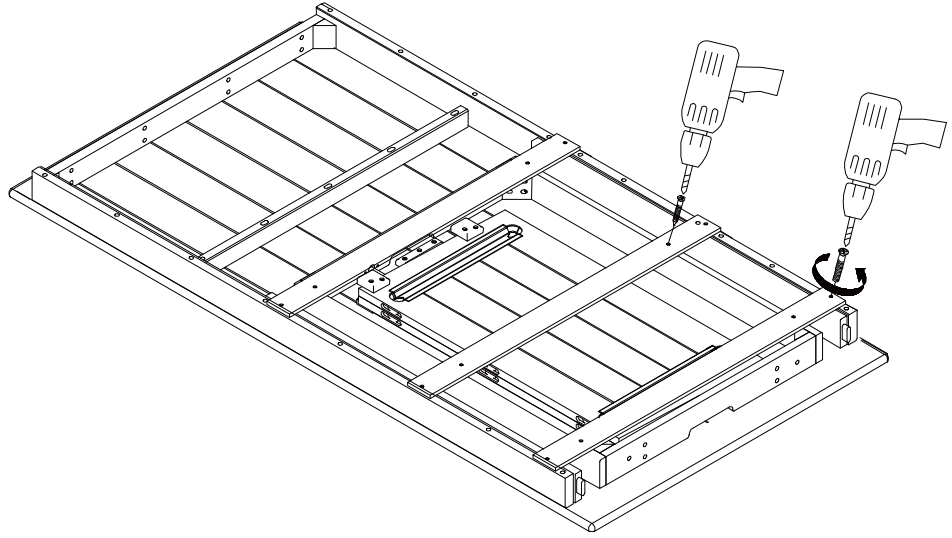

DIN0104

Arto Walnut Extension Dining Table 180/260x90x76cm

(FR) Notice de Montage -
Utilisation - Entretien

(IT) Istruzioni per il Montaggio,
l'Uso e la Manutenzione

(DE) Montage- Verwendung-
Wartungshandbuch

(ES) Instrucciones de Montaje,
Utilización y Mantenimiento

(EN) Assembly-Use-
Maintenance Manual

1 x

1 x

1 x

	A X 14(+1) M8X60
	B X 3 M8X90
	C X 14(+1) M8X14
	D X 14(+1) M8X18
	E X 14(+1) M8
	F X 1 φ14
	G X 1
	H X 2 φ10X30
	I X 6
	L X 2

1

Ⓒ X 1

2

A X 8

3

C X 8

D X 8

E X 8