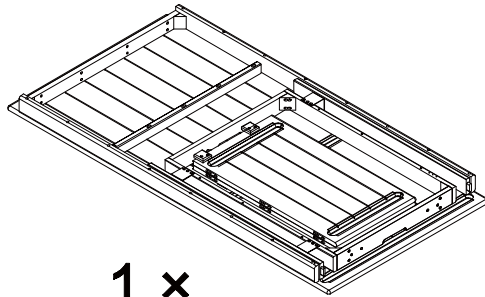

DIN0104

Arto Walnut Extension Dining Table 180/260x90x76cm

(FR) Notice de Montage -
Utilisation - Entretien

(IT) Istruzioni per il Montaggio,
l'Uso e la Manutenzione

(DE) Montage- Verwendung-
Wartungshandbuch

(ES) Instrucciones de Montaje,
Utilización y Mantenimiento

(EN) Assembly-Use-
Maintenance Manual

1 x

1 x

1 x

	A X 14(+1) M8X60
	B X 3 M8X90
	C X 14(+1) M8X14
	D X 14(+1) M8X18
	E X 14(+1) M8
	F X 1 φ14
	G X 1
	H X 2 φ10X30
	I X 6
	L X 2