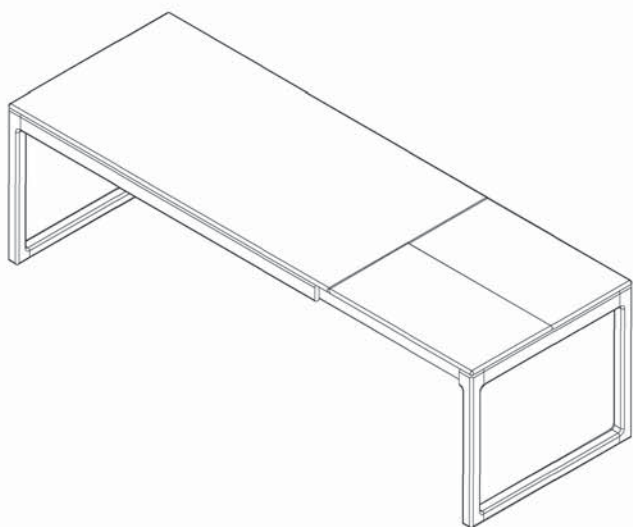

DIN0104

Arto Walnut Extension Dining Table 180/260x90x76cm

(FR) Notice de Montage -
Utilisation - Entretien

(IT) Istruzioni per il Montaggio,
l'Uso e la Manutenzione

(DE) Montage- Verwendung-
Wartungshandbuch