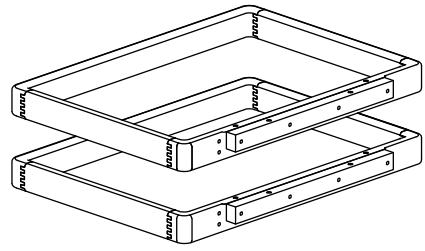

DIN0099

Orbit Oak Dining Table 180x95

(FR) Notice de Montage -
Utilisation - Entretien

(IT) Istruzioni per il Montaggio,
l'Uso e la Manutenzione

(DE) Montage - Verwendung -
Wartungshandbuch

(ES) Instrucciones de Montaje,
Utilización y Mantenimiento

(EN) Assembly - Use -
Maintenance Manual

A x8

JCBC Bolt M8x60mm

C x8

Flat washer

B x8

JCBC Bolt M8x45mm

D x2