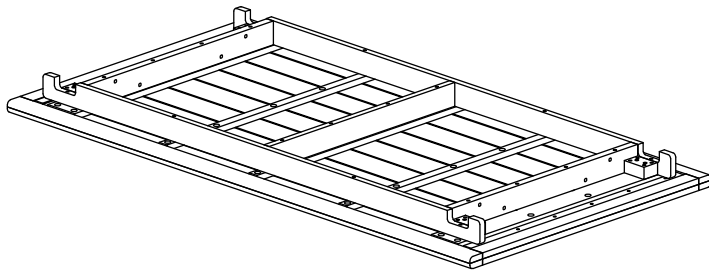

DIN0099

Orbit Oak Dining Table 180x95

(FR) Notice de Montage -
Utilisation - Entretien

(IT) Istruzioni per il Montaggio,
l'Uso e la Manutenzione

(DE) Montage - Verwendung -
Wartungshandbuch

(ES) Instrucciones de Montaje,
Utilización y Mantenimiento

(EN) Assembly - Use -
Maintenance Manual

A x8

JCBC Bolt M8x60mm

C x8

Flat washer

B x8

JCBC Bolt M8x45mm

D x2