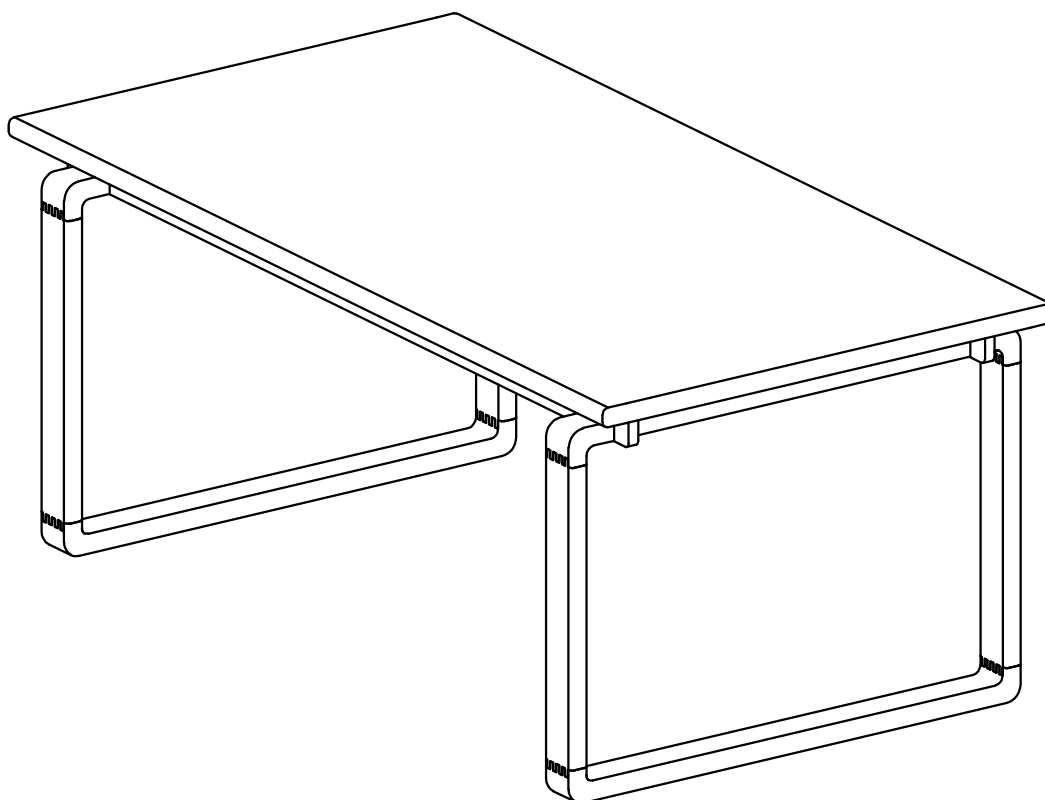

DIN0099

Orbit Oak Dining Table 180x95

(FR) Notice de Montage -
Utilisation - Entretien

(IT) Istruzioni per il Montaggio,
l'Uso e la Manutenzione

(DE) Montage - Verwendung -
Wartungshandbuch

(ES) Instrucciones de Montaje,
Utilización y Mantenimiento

(EN) Assembly - Use -
Maintenance Manual

A x8

JCBC Bolt M8x60mm

C x8

Flat washer

B x8

JCBC Bolt M8x45mm

D x2