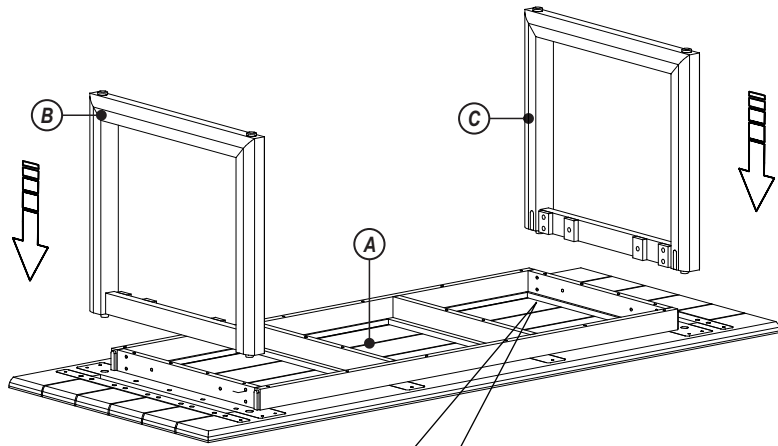

(D) x12

(E) x12

(F) x12

(G) x1

i