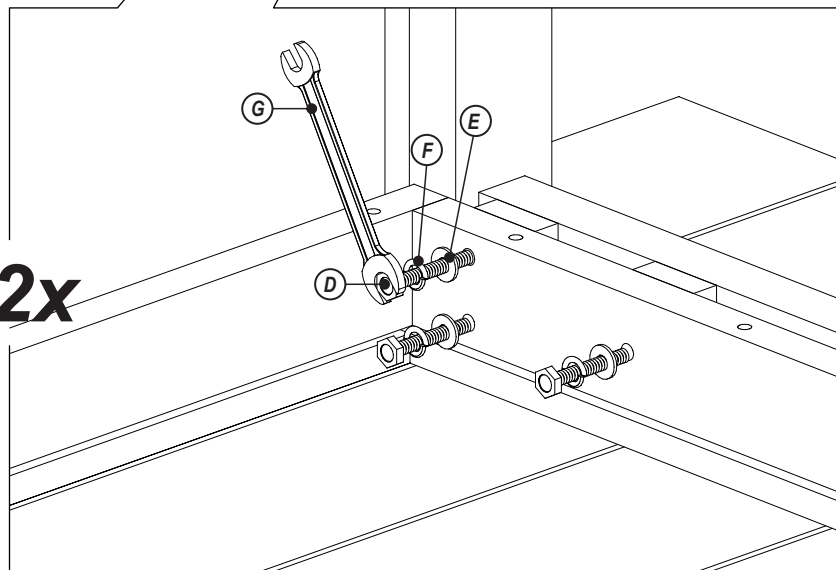

(D) x12

(E) x12

(F) x12

(G) x1

i

12x