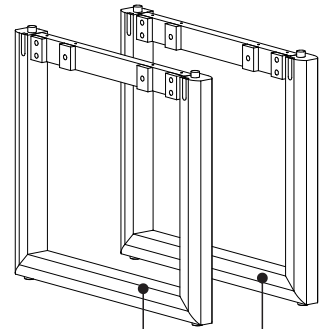

DIN0084

Noah Teak Dining Table 240x100

FR Notice de Montage -
Utilisation - Entretien

IT Istruzioni per il Montaggio,
l'Use e la Manutenzione

DE Montage - Verwendung -
Wartungshandbuch

ES Instrucciones de Montaje,
Utilización y Mantenimiento

EN Assembly - Use -
Maintenance Manual

Hex Bolt - M8 x 60mm

(D) x12

Spanner

(G) x1

Plain Washer - M8

(E) x12

Spring Washer - M8