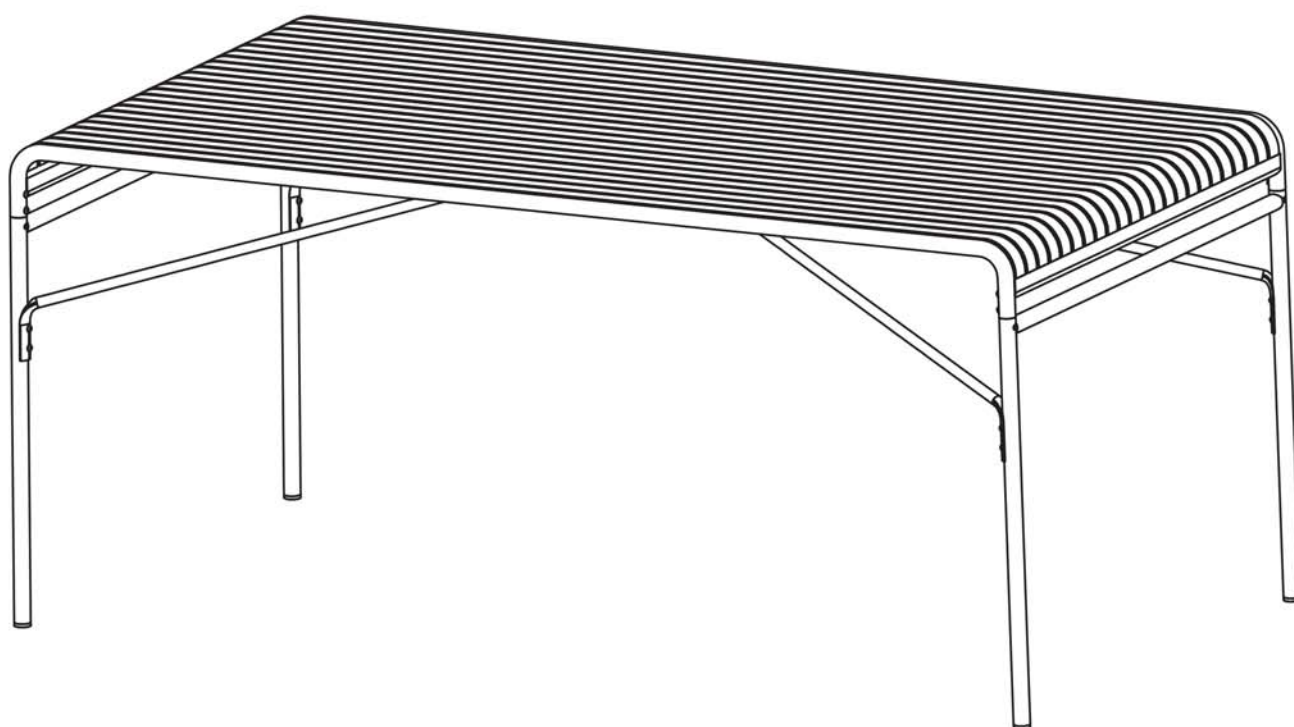

DIN0083
DIN0091

Gaby Black Metal Dining Table Gaby Beige Metal Dining Table

(FR) Notice de Montage -
Utilisation - Entretien

(IT) Istruzioni per il Montaggio,
l'Uso e la Manutenzione

(DE) Montage - Verwendung -
Wartungshandbuch

C x1

3

4

180°

**2 PERSON
LIFT**