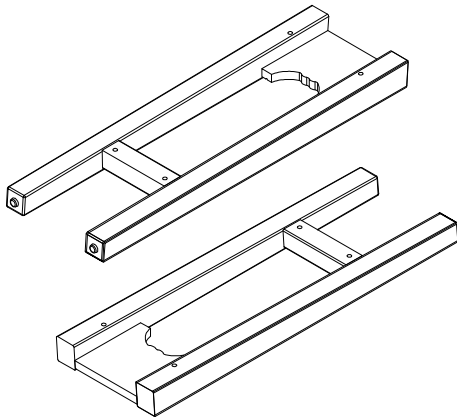

CON0055

Console Noir 130x35

(FR) Notice de Montage -
Utilisation - Entretien

(IT) Istruzioni per il Montaggio,
l'Uso e la Manutenzione

(DE) Montage - Verwendung -
Wartungshandbuch

(ES) Instrucciones de Montaje,
Utilización y Mantenimiento

(EN) Assembly - Use -
Maintenance Manual

Flat Head Screw-M6.0*45 mm

Allen key-D4 mm

Washer-Ø6*18 mm

Lock Washer-Ø6 mm

NOT INCLUDED
NON FOURNIS

+

+