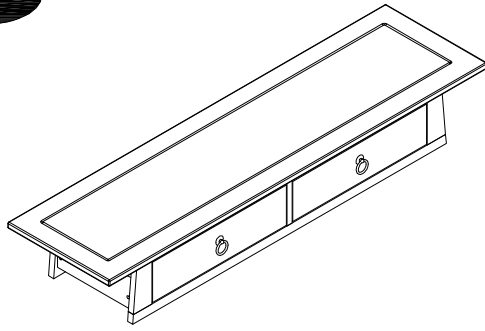

CON0055

Console Noir 130x35

(FR) Notice de Montage -
Utilisation - Entretien

(IT) Istruzioni per il Montaggio,
l'Uso e la Manutenzione

(DE) Montage - Verwendung -
Wartungshandbuch

(ES) Instrucciones de Montaje,
Utilización y Mantenimiento

(EN) Assembly - Use -
Maintenance Manual

Flat Head Screw-M6.0*45 mm

Allen key-D4 mm

Washer-Ø6*18 mm

Lock Washer-Ø6 mm

NOT INCLUDED
NON FOURNIS

+

+