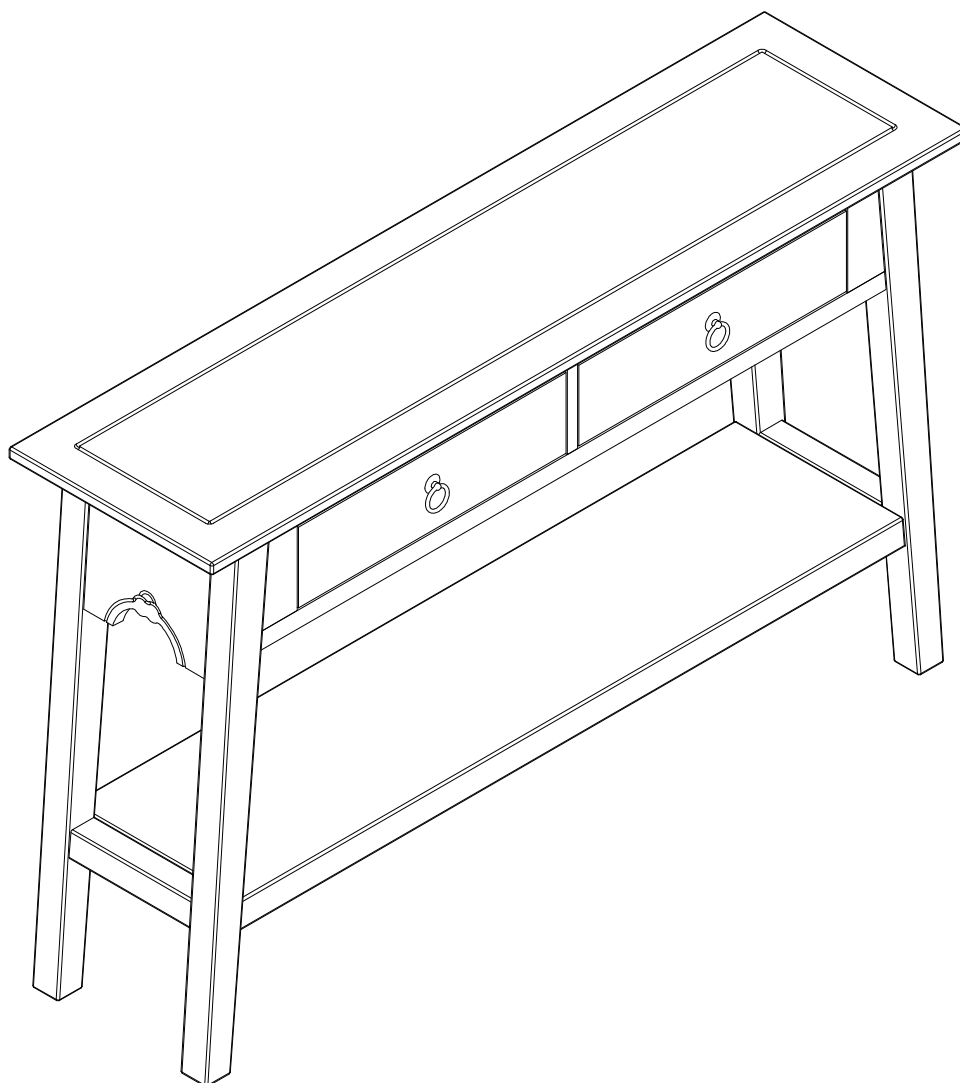

CON0055

Console Noir 130x35

(FR) Notice de Montage -
Utilisation - Entretien

(IT) Istruzioni per il Montaggio,
l'Uso e la Manutenzione

(DE) Montage - Verwendung -
Wartungshandbuch

(ES) Instrucciones de Montaje,
Utilización y Mantenimiento