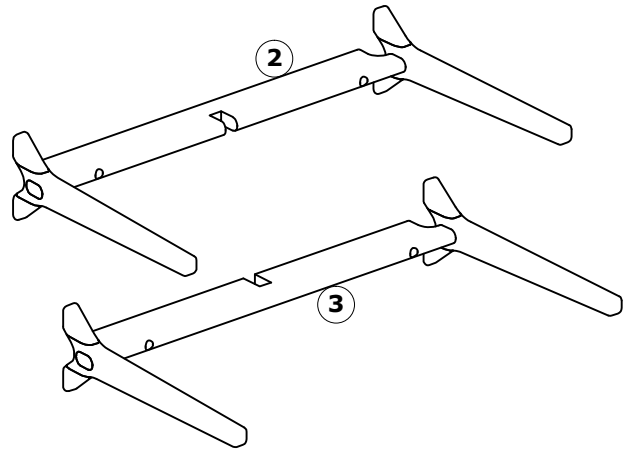

COF0078

Clara Oak Round Coffee Table 80

(FR) Notice de Montage -
Utilisation - Entretien

(IT) Istruzioni per il Montaggio,
l'Uso e la Manutenzione

(DE) Montage - Verwendung -
Wartungshandbuch

(ES) Instrucciones de Montaje,
Utilización y Mantenimiento

(EN) Assembly - Use -
Maintenance Manual

JCBC Bolt M8x70

A x4

C x2

Allen key

Felt pad

B x4

**NOT INCLUDED
NON FOURNIS**

B x4

iii

180°