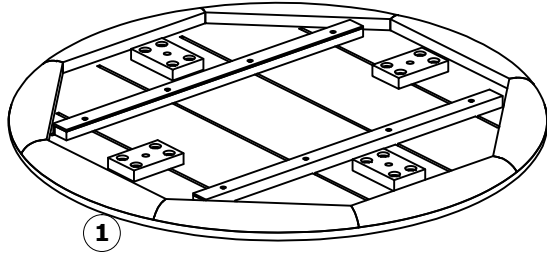

COF0078

Clara Oak Round Coffee Table 80

(FR) Notice de Montage -
Utilisation - Entretien

(IT) Istruzioni per il Montaggio,
l'Uso e la Manutenzione

(DE) Montage - Verwendung -
Wartungshandbuch

(ES) Instrucciones de Montaje,
Utilización y Mantenimiento

(EN) Assembly - Use -
Maintenance Manual

JCBC Bolt M8x70

A x4

C x2

Allen key

Felt pad

B x4

**NOT INCLUDED
NON FOURNIS**

B x4

iii

180°