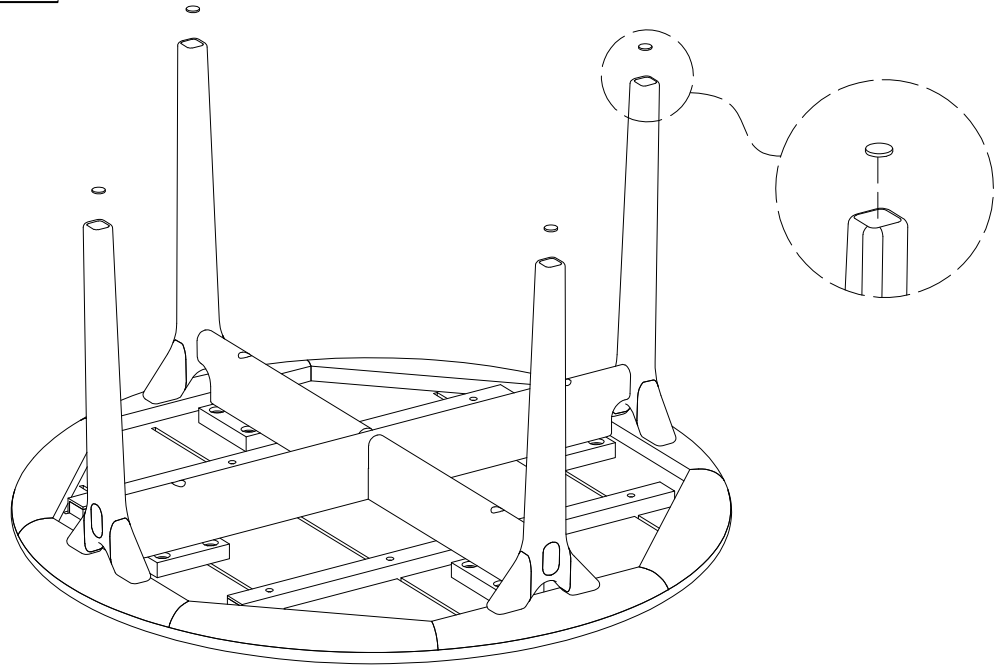

COF0078

Clara Oak Round Coffee Table 80

(FR) Notice de Montage -
Utilisation - Entretien

(IT) Istruzioni per il Montaggio,
l'Uso e la Manutenzione

(DE) Montage - Verwendung -
Wartungshandbuch

(ES) Instrucciones de Montaje,
Utilización y Mantenimiento

(EN) Assembly - Use -
Maintenance Manual

JCBC Bolt M8x70

A x4

C x2

Allen key

Felt pad

B x4

**NOT INCLUDED
NON FOURNIS**

B x4

iii

180°