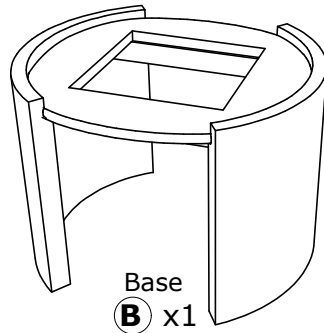

COF0070

Setta Teak Coffee Table 66x60

FR Notice de Montage -
Utilisation - Entretien

IT Istruzioni per il Montaggio,
l'Uso e la Manutenzione

DE Montage - Verwendung -
Wartungshandbuch

ES Instrucciones de Montaje,
Utilización y Mantenimiento

EN Assembly - Use -
Maintenance Manual

Top Marble
Ⓐ x1

Base
Ⓑ x1

i