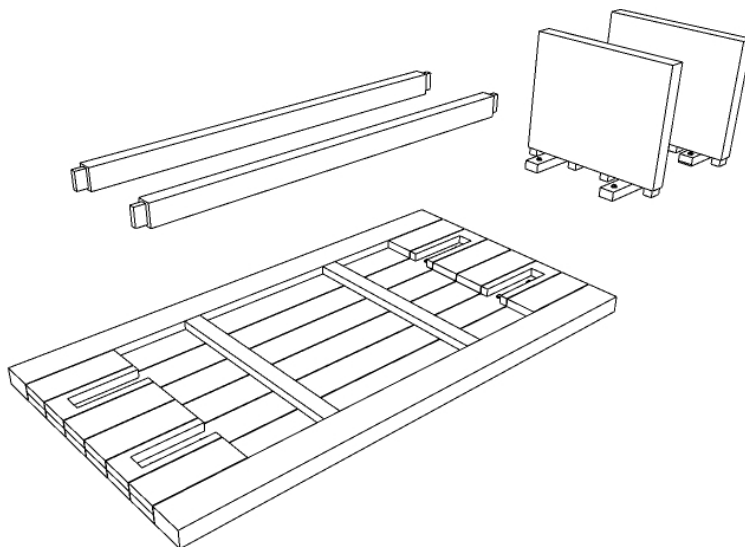

COF0060

**Joaquin Reclaimed Teak Coffee Table
150x80**

FR Notice de Montage -
Utilisation - Entretien

IT Istruzioni per il Montaggio,
l'Uso e la Manutenzione

DE Montage - Verwendung -
Wartungshandbuch

ES Instrucciones de Montaje,
Utilización y Mantenimiento

EN Assembly - Use -
Maintenance Manual

Hexagonal Bolt - 40 mm

A x8

Flat Ring Washer

B x8

Wrench Key

C x1

**NOT INCLUDED
NON FOURNIS**