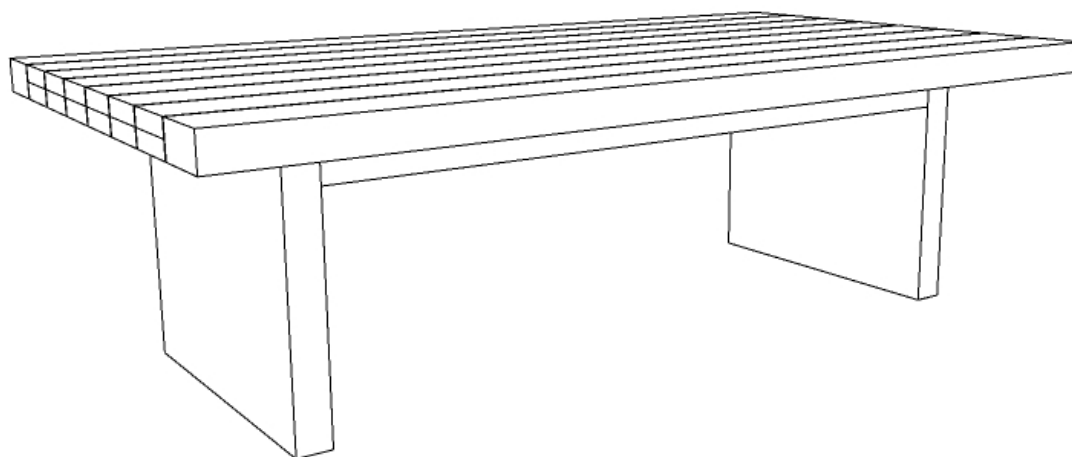

COF0060

**Joaquin Reclaimed Teak Coffee Table
150x80**

FR Notice de Montage -
Utilisation - Entretien

IT Istruzioni per il Montaggio,
l'Uso e la Manutenzione

DE Montage - Verwendung -
Wartungshandbuch

ES Instrucciones de Montaje,
Utilización y Mantenimiento