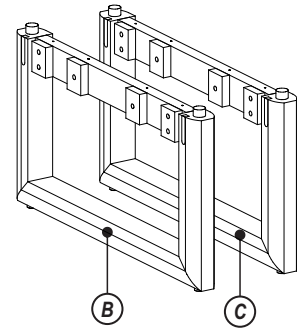

COF0059

Noah Teak Coffee Table 140x80

FR Notice de Montage -
Utilisation - Entretien

IT Istruzioni per il Montaggio,
l'Use e la Manutenzione

DE Montage - Verwendung -
Wartungshandbuch

ES Instrucciones de Montaje,
Utilización y Mantenimiento

EN Assembly - Use -
Maintenance Manual

Hex Bolt - M6 x 50mm

(D) x12

Spanner

(G) x1

Plain Washer - M6

(E) x12

Spring Washer - M6