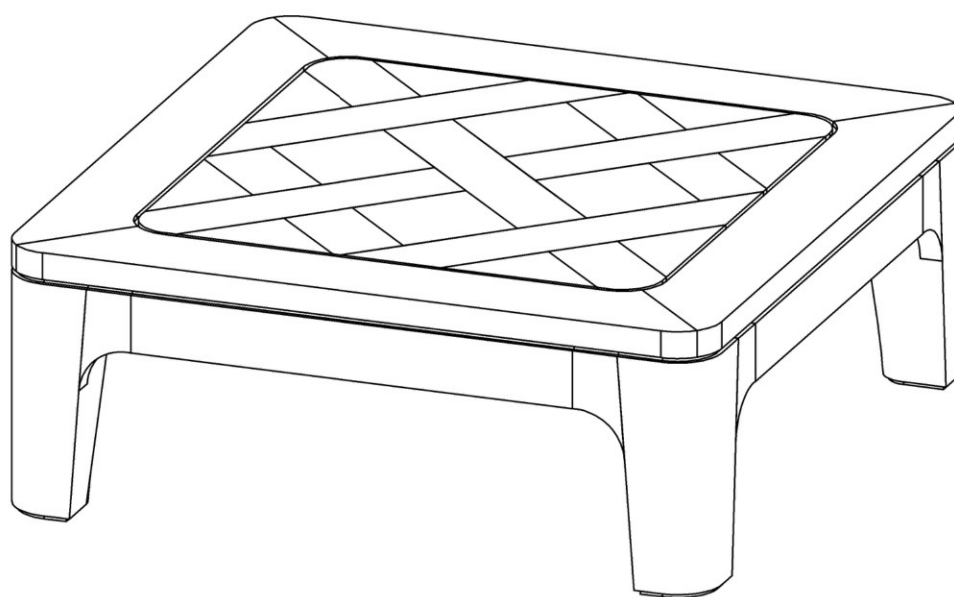

COF0051

Ruth - Coffee Table 80

(FR) Notice de Montage -
Utilisation - Entretien

(IT) Istruzioni per il Montaggio,
l'Uso e la Manutenzione

(DE) Montage - Verwendung -
Wartungshandbuch

(ES) Instrucciones de Montaje,
Utilización y Mantenimiento