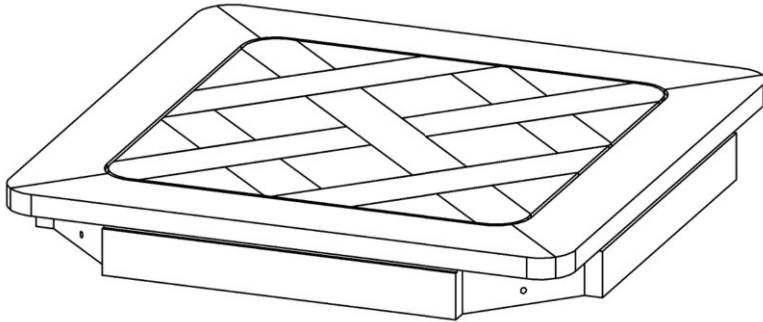

COF0051

Ruth - Coffee Table 80

(FR) Notice de Montage -
Utilisation - Entretien

(IT) Istruzioni per il Montaggio,
l'Uso e la Manutenzione

(DE) Montage - Verwendung -
Wartungshandbuch

(ES) Instrucciones de Montaje,
Utilización y Mantenimiento

(EN) Assembly - Use -
Maintenance Manual

Washer - M8

Ⓐ x8

Internal screw - M8

Ⓑ x8

№13

Spanner

Ⓒ x1