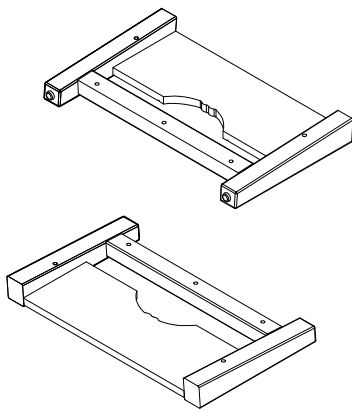

COF0023 | Table Basse 100x60

(FR) Notice de Montage -
Utilisation - Entretien

(IT) I istruzioni per il Montaggio,
l'Uso e la Manutenzione

(DE) Montage - Verwendung -
Wartungshandbuch

(ES) Instrucciones de Montaje,
Utilización y Mantenimiento

(EN) Assembly - Use -
Maintenance Manual

Flat Head Screw-M6.0*45 mm

Allen key-D4 mm

Washer-Ø6*18 mm

Lock Washer-Ø6 mm

(A) x5

(B) x1

(C) x5