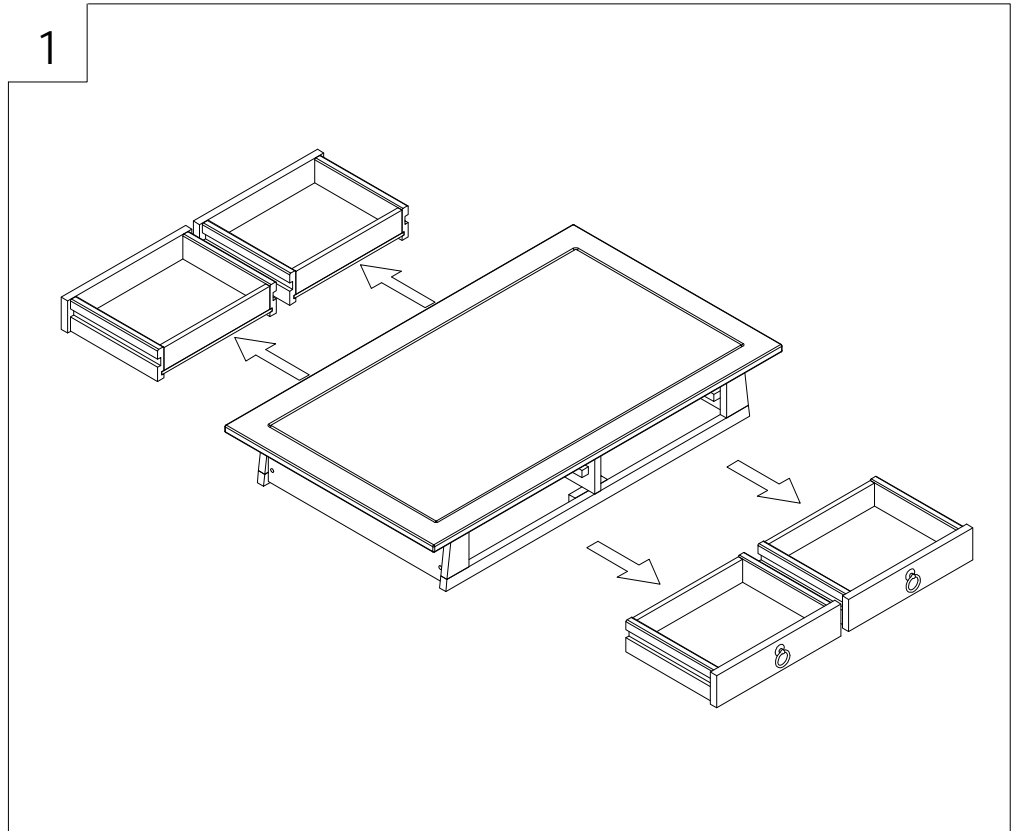

(EN) Assembly - Use -
Maintenance Manual

Flat Head Screw-M6.0*45 mm

Allen key-D4 mm

Washer-Ø6*18 mm

Lock Washer-Ø6 mm

(A) x5

(B) x1

(C) x5

(D) x5

(A) x5

(B) x1

(C) x5

(D) x5

3

4